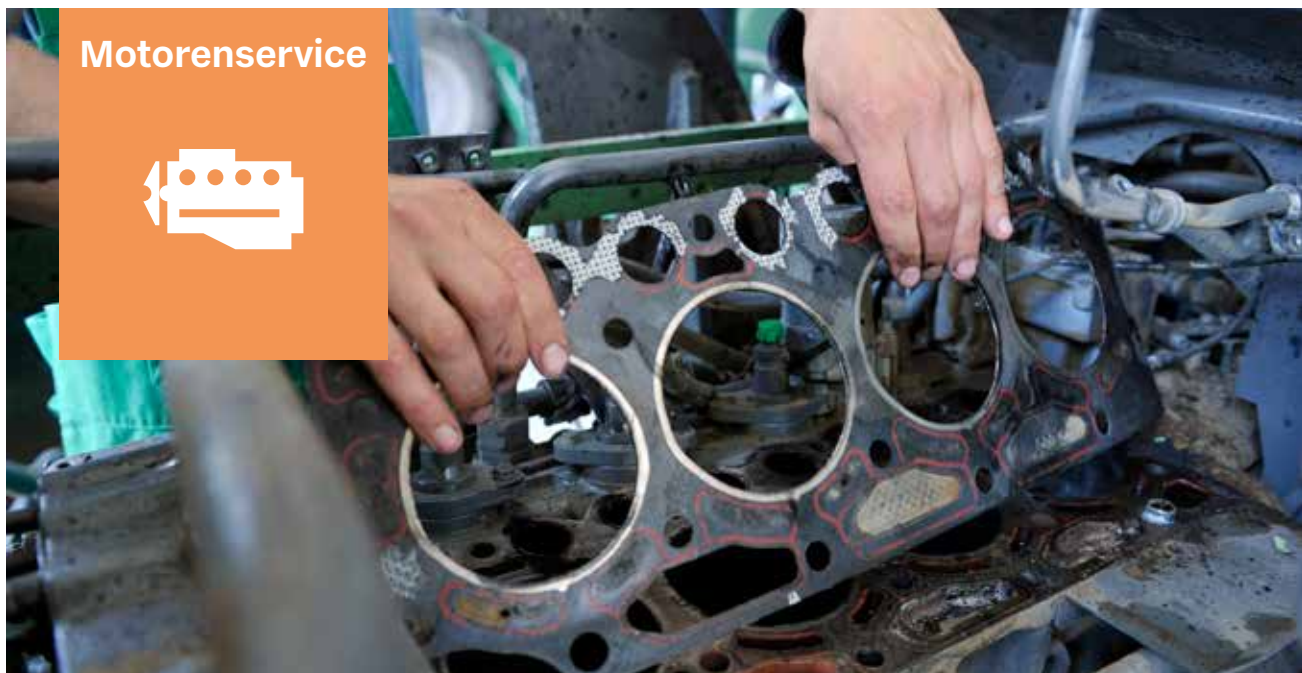

## Motorenservice

Damit frühzeitig bevorstehende Schäden erkannt und kostspieligen Motorreparaturen vorgebeugt wird, empfehlen wir Ihnen unsere maßgeschneiderten Servicearbeiten am Motor Ihrer Maschine.

Wissen Sie wieviel Leistung Ihr Traktor wirklich bringt? Lassen Sie jetzt eine Motorleistungsprüfung durchführen!

| Leistung  | Maschinentyp                      | Preis netto | Preis brutto     |
|---|-----------------------------------|-------------|------------------|
| <b>Einstellung der Ventile Ihres Traktors*</b><br>pro Zylinder zzgl. Verbrauchsmaterial       | Fendt Farmer 200, 300 LSA, 380 GT | 21,00       | <b>24,99</b>     |
| <b>Motorreparatur MWM*</b> pro Zylinder inkl. Kolben, Zylinder, Pleuellager, Dichtsatz        | Fendt Favorit 500C                | ab 721,84   | <b>ab 859,00</b> |
| <b>Injektoren Tausch*</b> Preis pro Zylinder inkl. Injektor im Tausch zzgl. Dichtmaterial     | z. B. Fendt für 718 Vario SCR     | ab 352,10   | <b>ab 419,00</b> |
| <b>Motorölwechsel Traktor zum Festpreis*</b><br>pro Zylinder, zzgl. Verbrauchsmaterial und Öl | Alle Traktoren älter Bj. 2000     | 10,50       | <b>12,49</b>     |
| <b>Tausch Lüfterlager zum Festpreis*</b>  | Fendt Farmer 412                  | 268,06      | <b>319,00</b>    |
| <b>Tausch Motorlager zum Festpreis*</b>   | Fendt Farmer 412                  | 402,52      | <b>479,00</b>    |