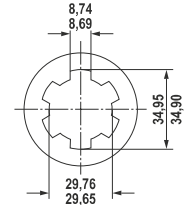

IDENTIFIZIERUNGSHILFE

GELENKWELLEN

Kreuze **W & P**

Kreuze **WW & PW**

WW

PW

W & P

Bauart	Maße Kreuze							Maße Gabeln									
	Baureihe W & P (Power Drive)							Baureihe W & P		Baureihe W			Profil	Baureihe P			
	W	P	X	Y	D1	D2	XX	B	d1	C	D3	D5	D4	C	D3	D6	
W	2000		47		18		19	56	18	5	47		00c/0a				
	2100		55		22		10	63	22	5	47		00c/0a				
	2200		61		24		20	70	24	5	58		0v/1				
	2300	300	75		27		21	84	27	5	58		0v/1				
	2400	400	76		32		35	86	32	5	70		1b/2a	5/11	85		
	2500	500	89		36		36	100	36	5	70		S4/S5	5/11	85		
	2600	600	104		42		26	120	42	5	70		S4/S5		16	104	
	2700	700	118		50		27	138	50	5	90		S5H/S6	16	104		
90																	
		800	135		53		28	155	50	5	90		60x2(28)	16	104		
WW	2280		61	76	24	22	20	70	24	5	74	22	00cGA/0aG				
											58		0vGA/1G				
	2380		75	91	27	24	21	84	27	5	58	24	0vGA/1G				
											70		1bGA/2aG				
2480	480	76	94	32	27	35	86	32	5	70	27	1bGA/2aG	5	70	33		
																	S4LGA/S5
2580	580	89	106	36	32	36	100	36	5	70	30	S4GA/S5	5	70	39		
		675	104	124	42	36	26	120	42				S4VGA/S5 S5H/S6	5 5/16	70	39	

Profilrohre

Profilrohre beschichtet

Schutzrohre

* Profilwelle 00a wurde durch Profilrohr 00c und 00cH ersetzt.

IDENTIFIZIERUNGSHILFE

ANSCHLUSSPROFILE

1 3/8" (6)

1 3/8" (21)

1 3/4" (6)

1 3/4" (20)

2 1/4" (22)

8 X 32 X 38

6 X 21 X 25

1 1/8" (6)

1" (15)

IDENTIFIZIERUNGSHILFE