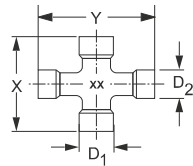

IDENTIFIZIERUNGSHILFE

GELENKWELLEN

Kreuze **W & P**

Kreuze **WW & PW**

WW

PW

W & P

Bauart	Maße Kreuze							Maße Gabeln									
	Baureihe W & P (Power Drive)							Baureihe W & P		Baureihe W			Profil	Baureihe P			
	W	P	X	Y	D1	D2	XX	B	d1	C	D3	D5	D4	C	D3	D6	
W	2000		47		18		19	56	18	5	47		00c/0a				
	2100		55		22		10	63	22	5	47		00c/0a				
	2200		61		24		20	70	24	5	58		0v/1				
	2300	300	75		27		21	84	27	5	58		0v/1				
	2400	400	76		32		35	86	32	5	70		1b/2a	5/11	85		
	2500	500	89		36		36	100	36	5	70		S4/S5	5/11	85		
	2600	600	104		42		26	120	42	5	70		S4/S5		16	104	
	2700	700	118		50		27	138	50	5	90		S5H/S6	16	104		
90																	
		800	135		53		28	155	50	5	90		60x2(28)	16	104		
WW	2280		61	76	24	22	20	70	24	5	74	22	00cGA/0aG				
											58		0vGA/1G				
	2380		75	91	27	24	21	84	27	5	58	24	0vGA/1G				
											70		1bGA/2aG				
2480	480	76	94	32	27	35	86	32	5	70	27	1bGA/2aG	5	70	33		
																	S4LGA/S5
2580	580	89	106	36	32	36	100	36	5	70	30	S4GA/S5	5	70	39		
		675	104	124	42	36	26	120	42				S4VGA/S5 S5H/S6	5 5/16	70	39	

Profilrohre

Profilrohre beschichtet

Schutzrohre

* Profilwelle 00a wurde durch Profilrohr 00c und 00cH ersetzt.

IDENTIFIZIERUNGSHILFE

ANSCHLUSSPROFILE

1 3/8" (6)

1 3/8" (21)

1 3/4" (6)

1 3/4" (20)

2 1/4" (22)

8 X 32 X 38

6 X 21 X 25

1 1/8" (6)

1" (15)

IDENTIFIZIERUNGSHILFE