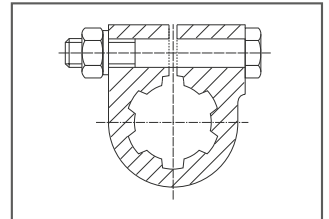

IDENTIFIZIERUNGSHILFE

GELENKWELLEN

Kreuze **W & P**

Kreuze **WW & PW**

WW

PW

W & P

Bauart	Maße Kreuze							Maße Gabeln									
	Baureihe W & P (Power Drive)							Baureihe W & P		Baureihe W			Profil	Baureihe P			
	W	P	X	Y	D1	D2	XX	B	d1	C	D3	D5	D4	C	D3	D6	
W	2000		47		18		19	56	18	5	47		00c/0a				
	2100		55		22		10	63	22	5	47		00c/0a				
	2200		61		24		20	70	24	5	58		0v/1				
	2300	300	75		27		21	84	27	5	58		0v/1				
	2400	400	76		32		35	86	32	5	70		1b/2a	5/11	85		
	2500	500	89		36		36	100	36	5	70		S4/S5	5/11	85		
	2600	600	104		42		26	120	42	5	70		S4/S5		16	104	
	2700	700	118		50		27	138	50	5	90		S5H/S6	16	104		
90																	
		800	135		53		28	155	50	5	90		60x2(28)	16	104		
WW	2280		61	76	24	22	20	70	24	5	74	22	00cGA/0aG				
											58		0vGA/1G				
	2380		75	91	27	24	21	84	27	5	58	24	0vGA/1G				
											70		1bGA/2aG				
2480	480	76	94	32	27	35	86	32	5	70	27	1bGA/2aG	5	70	33		
																	S4LGA/S5
2580	580	89	106	36	32	36	100	36	5	70	30	S4GA/S5	5	70	39		
		675	104	124	42	36	26	120	42				S4VGA/S5 S5H/S6	5 5/16	70	39	

Profilrohre

Profilrohre beschichtet

Schutzrohre

* Profilwelle 00a wurde durch Profilrohr 00c und 00cH ersetzt.

IDENTIFIZIERUNGSHILFE

ANSCHLUSSPROFILE

1 3/8" (6)

1 3/8" (21)

1 3/4" (6)

1 3/4" (20)

2 1/4" (22)

8 X 32 X 38

6 X 21 X 25

1 1/8" (6)

1" (15)

IDENTIFIZIERUNGSHILFE

QSG

AGKK

ZV

ZS

QC*

* QC-Verschluss ist nicht mehr lieferbar - Ersetzt durch CC-Verschluss