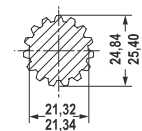

IDENTIFIZIERUNGSHILFE

GELENKWELLEN

Kreuze **W & P**

Kreuze **WW & PW**

WW

PW

W & P

Bauart	Maße Kreuze							Maße Gabeln									
	Baureihe W & P (Power Drive)							Baureihe W & P		Baureihe W			Profil	Baureihe P			
	W	P	X	Y	D1	D2	XX	B	d1	C	D3	D5	D4	C	D3	D6	
W	2000		47		18		19	56	18	5	47		00c/0a				
	2100		55		22		10	63	22	5	47		00c/0a				
	2200		61		24		20	70	24	5	58		0v/1				
	2300	300	75		27		21	84	27	5	58		0v/1				
	2400	400	76		32		35	86	32	5	70		1b/2a	5/11	85		
	2500	500	89		36		36	100	36	5	70		S4/S5	5/11	85		
	2600	600	104		42		26	120	42	5	70		S4/S5		16	104	
	2700	700	118		50		27	138	50	5	90		S5H/S6	16	104		
90																	
		800	135		53		28	155	50	5	90		60x2(28)	16	104		
WW	2280		61	76	24	22	20	70	24	5	74	22	00cGA/0aG				
											58		0vGA/1G				
	2380		75	91	27	24	21	84	27	5	58	24	0vGA/1G				
											70		1bGA/2aG				
2480	480	76	94	32	27	35	86	32	5	70	27	1bGA/2aG	5	70	33		
																	S4LGA/S5
2580	580	89	106	36	32	36	100	36	5	70	30	S4GA/S5	5	70	39		
		675	104	124	42	36	26	120	42				S4VGA/S5 S5H/S6	5 5/16	70	39	

Profilrohre

Profilrohre beschichtet

Schutzrohre

* Profilwelle 00a wurde durch Profilrohr 00c und 00cH ersetzt.

IDENTIFIZIERUNGSHILFE

ANSCHLUSSPROFILE

1 3/8" (6)

1 3/8" (21)

1 3/4" (6)

1 3/4" (20)

2 1/4" (22)

8 X 32 X 38

6 X 21 X 25

1 1/8" (6)

1" (15)

IDENTIFIZIERUNGSHILFE