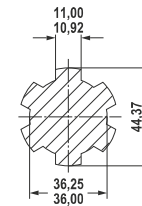

IDENTIFIZIERUNGSHILFE

GELENKWELLEN

Kreuze **W & P**

Kreuze **WW & PW**

WW

PW

W & P

Bauart	Maße Kreuze							Maße Gabeln									
	Baureihe W & P (Power Drive)							Baureihe W & P		Baureihe W			Profil	Baureihe P			
	W	P	X	Y	D1	D2	XX	B	d1	C	D3	D5	D4	C	D3	D6	
W	2000		47		18		19	56	18	5	47		00c/0a				
	2100		55		22		10	63	22	5	47		00c/0a				
	2200		61		24		20	70	24	5	58		0v/1				
	2300	300	75		27		21	84	27	5	58		0v/1				
	2400	400	76		32		35	86	32	5	70		1b/2a	5/11	85		
	2500	500	89		36		36	100	36	5	70		S4/S5	5/11	85		
	2600	600	104		42		26	120	42	5	70		S4/S5		16	104	
	2700	700	118		50		27	138	50	5	90		S5H/S6	16	104		
90																	
		800	135		53		28	155	50	5	90		60x2(28)	16	104		
WW	2280		61	76	24	22	20	70	24	5	74	22	00cGA/0aG				
											58		0vGA/1G				
	2380		75	91	27	24	21	84	27	5	58	24	0vGA/1G				
											70		1bGA/2aG				
2480	480	76	94	32	27	35	86	32	5	70	27	1bGA/2aG	5	70	33		
																	S4LGA/S5
2580	580	89	106	36	32	36	100	36	5	70	30	S4GA/S5	5	70	39		
		675	104	124	42	36	26	120	42				S4VGA/S5 S5H/S6	5 5/16	70	39	

Profilrohre

Profilrohre beschichtet

Schutzrohre

* Profilwelle 00a wurde durch Profilrohr 00c und 00cH ersetzt.

IDENTIFIZIERUNGSHILFE

ANSCHLUSSPROFILE

1 3/8" (6)

1 3/8" (21)

1 3/4" (6)

1 3/4" (20)

2 1/4" (22)

8 X 32 X 38

6 X 21 X 25

1 1/8" (6)

1" (15)

IDENTIFIZIERUNGSHILFE