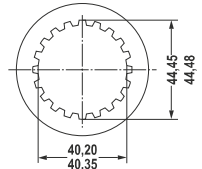

IDENTIFIZIERUNGSHILFE

GELENKWELLEN

Kreuze **W & P**

Kreuze **WW & PW**

WW

PW

W & P

Bauart	Maße Kreuze							Maße Gabeln									
	Baureihe W & P (Power Drive)							Baureihe W & P		Baureihe W			Profil	Baureihe P			
	W	P	X	Y	D1	D2	XX	B	d1	C	D3	D5	D4	C	D3	D6	
W	2000		47		18		19	56	18	5	47		00c/0a				
	2100		55		22		10	63	22	5	47		00c/0a				
	2200		61		24		20	70	24	5	58		0v/1				
	2300	300	75		27		21	84	27	5	58		0v/1				
	2400	400	76		32		35	86	32	5	70		1b/2a	5/11	85		
	2500	500	89		36		36	100	36	5	70		S4/S5	5/11	85		
	2600	600	104		42		26	120	42	5	70		S4/S5		16	104	
	2700	700	118		50		27	138	50	5	90		S5H/S6	16	104		
90																	
		800	135		53		28	155	50	5	90		60x2(28)	16	104		
WW	2280		61	76	24	22	20	70	24	5	74	22	00cGA/0aG				
											58		0vGA/1G				
	2380		75	91	27	24	21	84	27	5	58	24	0vGA/1G				
											70		1bGA/2aG				
2480	480	76	94	32	27	35	86	32	5	70	27	1bGA/2aG	5	70	33		
																	S4LGA/S5
2580	580	89	106	36	32	36	100	36	5	70	30	S4GA/S5	5	70	39		
		675	104	124	42	36	26	120	42				S4VGA/S5 S5H/S6	5 5/16	70	39	

Profilrohre

Profilrohre beschichtet

Schutzrohre

* Profilwelle 00a wurde durch Profilrohr 00c und 00cH ersetzt.

IDENTIFIZIERUNGSHILFE

ANSCHLUSSPROFILE

1 3/8" (6)

1 3/8" (21)

1 3/4" (6)

1 3/4" (20)

2 1/4" (22)

8 X 32 X 38

6 X 21 X 25

1 1/8" (6)

1" (15)

IDENTIFIZIERUNGSHILFE