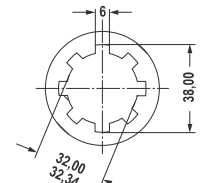

IDENTIFIZIERUNGSHILFE

GELENKWELLEN

Kreuze **W & P**

Kreuze **WW & PW**

WW

PW

W & P

Bauart	Maße Kreuze							Maße Gabeln									
	Baureihe W & P (Power Drive)							Baureihe W & P		Baureihe W			Profil	Baureihe P			
	W	P	X	Y	D1	D2	XX	B	d1	C	D3	D5	D4	C	D3	D6	
W	2000		47		18		19	56	18	5	47		00c/0a				
	2100		55		22		10	63	22	5	47		00c/0a				
	2200		61		24		20	70	24	5	58		0v/1				
	2300	300	75		27		21	84	27	5	58		0v/1				
	2400	400	76		32		35	86	32	5	70		1b/2a	5/11	85		
	2500	500	89		36		36	100	36	5	70		S4/S5	5/11	85		
	2600	600	104		42		26	120	42	5	70		S4/S5		16	104	
	2700	700	118		50		27	138	50	5	90		S5H/S6	16	104		
90																	
		800	135		53		28	155	50	5	90		60x2(28)	16	104		
WW	2280		61	76	24	22	20	70	24	5	74	22	00cGA/0aG				
											58		0vGA/1G				
	2380		75	91	27	24	21	84	27	5	58	24	0vGA/1G				
											70		1bGA/2aG				
2480	480	76	94	32	27	35	86	32	5	70	27	1bGA/2aG	5	70	33		
																	S4LGA/S5
2580	580	89	106	36	32	36	100	36	5	70	30	S4GA/S5	5	70	39		
		675	104	124	42	36	26	120	42				S4VGA/S5 S5H/S6	5 5/16	70	39	

1 3/4" (6)

1 3/4" (20)

2 1/4" (22)

8 X 32 X 38

6 X 21 X 25

1 1/8" (6)

1" (15)

IDENTIFIZIERUNGSHILFE