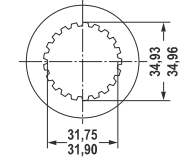

IDENTIFIZIERUNGSHILFE

GELENKWELLEN

Kreuze **W & P**

Kreuze **WW & PW**

WW

PW

W & P

Bauart	Maße Kreuze							Maße Gabeln									
	Baureihe W & P (Power Drive)							Baureihe W & P		Baureihe W			Profil	Baureihe P			
	W	P	X	Y	D1	D2	XX	B	d1	C	D3	D5	D4	C	D3	D6	
W	2000		47		18		19	56	18	5	47		00c/0a				
	2100		55		22		10	63	22	5	47		00c/0a				
	2200		61		24		20	70	24	5	58		0v/1				
	2300	300	75		27		21	84	27	5	58		0v/1				
	2400	400	76		32		35	86	32	5	70		1b/2a	5/11	85		
	2500	500	89		36		36	100	36	5	70		S4/S5	5/11	85		
	2600	600	104		42		26	120	42	5	70		S4/S5		16	104	
	2700	700	118		50		27	138	50	5	90		S5H/S6	16	104		
90																	
		800	135		53		28	155	50	5	90		60x2(28)	16	104		
WW	2280		61	76	24	22	20	70	24	5	74	22	00cGA/0aG				
											58		0vGA/1G				
	2380		75	91	27	24	21	84	27	5	58	24	0vGA/1G				
											70		1bGA/2aG				
2480	480	76	94	32	27	35	86	32	5	70	27	1bGA/2aG	5	70	33		
																	S4LGA/S5
2580	580	89	106	36	32	36	100	36	5	70	30	S4GA/S5	5	70	39		
		675	104	124	42	36	26	120	42				S4VGA/S5 S5H/S6	5 5/16	70	39	

Profilrohre

Profilrohre beschichtet

Schutzrohre

* Profilwelle 00a wurde durch Profilrohr 00c und 00cH ersetzt.

IDENTIFIZIERUNGSHILFE

ANSCHLUSSPROFILE

1 3/8" (6)

1 3/8" (21)

1 3/4" (6)

1 3/4" (20)

2 1/4" (22)

8 X 32 X 38

6 X 21 X 25

1 1/8" (6)

1" (15)

IDENTIFIZIERUNGSHILFE