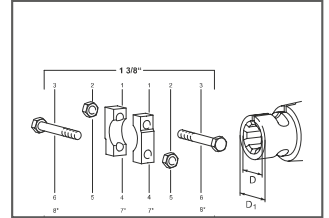

IDENTIFIZIERUNGSHILFE

VERSCHLÜSSE

AG

CC

AZGE

ASG

KB

ASGE

AGKF

QSG

AGKK

ZV

ZS

QC*

* QC-Verschluss ist nicht mehr lieferbar - Ersetzt durch CC-Verschluss