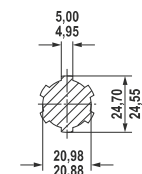

IDENTIFIZIERUNGSHILFE

GELENKWELLEN

Kreuze **W & P**

Kreuze **WW & PW**

WW

PW

W & P

Bauart	Maße Kreuze							Maße Gabeln									
	Baureihe W & P (Power Drive)							Baureihe W & P		Baureihe W			Profil	Baureihe P			
	W	P	X	Y	D1	D2	XX	B	d1	C	D3	D5	D4	C	D3	D6	
W	2000		47		18		19	56	18	5	47		00c/0a				
	2100		55		22		10	63	22	5	47		00c/0a				
	2200		61		24		20	70	24	5	58		0v/1				
	2300	300	75		27		21	84	27	5	58		0v/1				
	2400	400	76		32		35	86	32	5	70		1b/2a	5/11	85		
	2500	500	89		36		36	100	36	5	70		S4/S5	5/11	85		
	2600	600	104		42		26	120	42	5	70		S4/S5		16	104	
	2700	700	118		50		27	138	50	5	90		S5H/S6	16	104		
90																	
		800	135		53		28	155	50	5	90		60x2(28)	16	104		
WW	2280		61	76	24	22	20	70	24	5	74	22	00cGA/0aG				
											58		0vGA/1G				
	2380		75	91	27	24	21	84	27	5	58	24	0vGA/1G				
											70		1bGA/2aG				
2480	480	76	94	32	27	35	86	32	5	70	27	1bGA/2aG	5	70	33		
																	S4LGA/S5
2580	580	89	106	36	32	36	100	36	5	70	30	S4GA/S5	5	70	39		
		675	104	124	42	36	26	120	42				S4VGA/S5 S5H/S6	5 5/16	70	39	

Profilrohre

Profilrohre beschichtet

Schutzrohre

* Profilwelle 00a wurde durch Profilrohr 00c und 00cH ersetzt.

IDENTIFIZIERUNGSHILFE

ANSCHLUSSPROFILE

1 3/8" (6)

1 3/8" (21)

1 3/4" (6)

1 3/4" (20)

2 1/4" (22)

8 X 32 X 38

6 X 21 X 25

1 1/8" (6)

1" (15)

IDENTIFIZIERUNGSHILFE