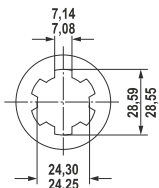

IDENTIFIZIERUNGSHILFE

GELENKWELLEN

Kreuze **W & P**

Kreuze **WW & PW**

WW

PW

W & P

Bauart	Maße Kreuze							Maße Gabeln									
	Baureihe W & P (Power Drive)							Baureihe W & P		Baureihe W			Profil	Baureihe P			
	W	P	X	Y	D1	D2	XX	B	d1	C	D3	D5	D4	C	D3	D6	
W	2000		47		18		19	56	18	5	47		00c/0a				
	2100		55		22		10	63	22	5	47		00c/0a				
	2200		61		24		20	70	24	5	58		0v/1				
	2300	300	75		27		21	84	27	5	58		0v/1				
	2400	400	76		32		35	86	32	5	70		1b/2a	5/11	85		
	2500	500	89		36		36	100	36	5	70		S4/S5	5/11	85		
	2600	600	104		42		26	120	42	5	70		S4/S5		16	104	
	2700	700	118		50		27	138	50	5	90		S5H/S6	16	104		
90																	
		800	135		53		28	155	50	5	90		60x2(28)	16	104		
WW	2280		61	76	24	22	20	70	24	5	74	22	00cGA/0aG				
											58		0vGA/1G				
	2380		75	91	27	24	21	84	27	5	58	24	0vGA/1G				
											70		1bGA/2aG				
2480	480	76	94	32	27	35	86	32	5	70	27	1bGA/2aG	5	70	33		
																	S4LGA/S5
2580	580	89	106	36	32	36	100	36	5	70	30	S4GA/S5	5	70	39		
		675	104	124	42	36	26	120	42				S4VGA/S5 S5H/S6	5 5/16	70	39	

1 3/4" (6)

1 3/4" (20)

2 1/4" (22)

8 X 32 X 38

6 X 21 X 25

1 1/8" (6)

1" (15)

IDENTIFIZIERUNGSHILFE