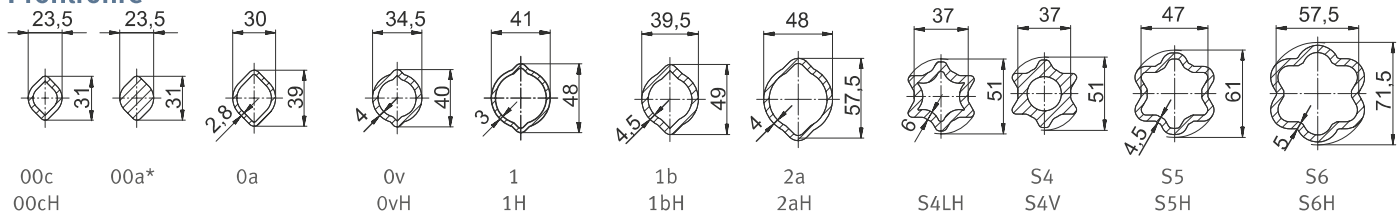

IDENTIFIZIERUNGSHILFE

GELENKWELLEN

Kreuze **W & P**

Kreuze **WW & PW**

WW

PW

W & P

Bauart	Maße Kreuze							Maße Gabeln									
	Baureihe W & P (Power Drive)							Baureihe W & P		Baureihe W			Profil	Baureihe P			
	W	P	X	Y	D1	D2	XX	B	d1	C	D3	D5	D4	C	D3	D6	
W	2000		47		18		19	56	18	5	47		00c/0a				
	2100		55		22		10	63	22	5	47		00c/0a				
	2200		61		24		20	70	24	5	58		0v/1				
	2300	300	75		27		21	84	27	5	58		0v/1				
	2400	400	76		32		35	86	32	5	70		1b/2a	5/11	85		
	2500	500	89		36		36	100	36	5	70		S4/S5	5/11	85		
	2600	600	104		42		26	120	42	5	70		S4/S5		16	104	
	2700	700	118		50		27	138	50	5	90		S5H/S6	16	104		
90																	
		800	135		53		28	155	50	5	90		60x2(28)	16	104		
WW	2280		61	76	24	22	20	70	24	5	74	22	00cGA/0aG				
											58		0vGA/1G				
	2380		75	91	27	24	21	84	27	5	58	24	0vGA/1G				
											70		1bGA/2aG				
2480	480	76	94	32	27	35	86	32	5	70	27	1bGA/2aG	5	70	33		
																	S4LGA/S5
2580	580	89	106	36	32	36	100	36	5	70	30	S4GA/S5	5	70	39		
		675	104	124	42	36	26	120	42				S4VGA/S5 S5H/S6	5 5/16	70	39	

Profilrohre

Profilrohre beschichtet

Schutzrohre

* Profilwelle 00a wurde durch Profilrohr 00c und 00cH ersetzt.

IDENTIFIZIERUNGSHILFE

ANSCHLUSSPROFILE

1 3/8" (6)

1 3/8" (21)

1 3/4" (6)

1 3/4" (20)

2 1/4" (22)

8 X 32 X 38

6 X 21 X 25

1 1/8" (6)

1" (15)

IDENTIFIZIERUNGSHILFE