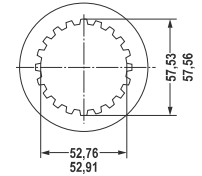

IDENTIFIZIERUNGSHILFE

GELENKWELLEN

Kreuze **W & P**

Kreuze **WW & PW**

WW

PW

W & P

Bauart	Maße Kreuze							Maße Gabeln									
	Baureihe W & P (Power Drive)							Baureihe W & P		Baureihe W			Profil	Baureihe P			
	W	P	X	Y	D1	D2	XX	B	d1	C	D3	D5	D4	C	D3	D6	
W	2000		47		18		19	56	18	5	47		00c/0a				
	2100		55		22		10	63	22	5	47		00c/0a				
	2200		61		24		20	70	24	5	58		0v/1				
	2300	300	75		27		21	84	27	5	58		0v/1				
	2400	400	76		32		35	86	32	5	70		1b/2a	5/11	85		
	2500	500	89		36		36	100	36	5	70		S4/S5	5/11	85		
	2600	600	104		42		26	120	42	5	70		S4/S5		16	104	
	2700	700	118		50		27	138	50	5	90		S5H/S6	16	104		
90																	
		800	135		53		28	155	50	5	90		60x2(28)	16	104		
WW	2280		61	76	24	22	20	70	24	5	74	22	00cGA/0aG				
											58		0vGA/1G				
	2380		75	91	27	24	21	84	27	5	58	24	0vGA/1G				
											70		1bGA/2aG				
2480	480	76	94	32	27	35	86	32	5	70	27	1bGA/2aG	5	70	33		
																	S4LGA/S5
2580	580	89	106	36	32	36	100	36	5	70	30	S4GA/S5	5	70	39		
		675	104	124	42	36	26	120	42				S4VGA/S5 S5H/S6	5 5/16	70	39	

Profilrohre

Profilrohre beschichtet

Schutzrohre

* Profilwelle 00a wurde durch Profilrohr 00c und 00cH ersetzt.

IDENTIFIZIERUNGSHILFE

ANSCHLUSSPROFILE

1 3/8" (6)

1 3/8" (21)

1 3/4" (6)

1 3/4" (20)

2 1/4" (22)

8 X 32 X 38

6 X 21 X 25

1 1/8" (6)

1" (15)

IDENTIFIZIERUNGSHILFE