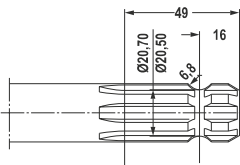

IDENTIFIZIERUNGSHILFE

GELENKWELLEN

Kreuze **W & P**

Kreuze **WW & PW**

WW

PW

W & P

Bauart	Maße Kreuze							Maße Gabeln									
	Baureihe W & P (Power Drive)							Baureihe W & P		Baureihe W			Profil	Baureihe P			
	W	P	X	Y	D1	D2	XX	B	d1	C	D3	D5	D4	C	D3	D6	
W	2000		47		18		19	56	18	5	47		00c/0a				
	2100		55		22		10	63	22	5	47		00c/0a				
	2200		61		24		20	70	24	5	58		0v/1				
	2300	300	75		27		21	84	27	5	58		0v/1				
	2400	400	76		32		35	86	32	5	70		1b/2a	5/11	85		
	2500	500	89		36		36	100	36	5	70		S4/S5	5/11	85		
	2600	600	104		42		26	120	42	5	70		S4/S5		16	104	
	2700	700	118		50		27	138	50	5	90		S5H/S6	16	104		
90																	
		800	135		53		28	155	50	5	90		60x2(28)	16	104		
WW	2280		61	76	24	22	20	70	24	5	74	22	00cGA/0aG				
											58		0vGA/1G				
	2380		75	91	27	24	21	84	27	5	58	24	0vGA/1G				
											70		1bGA/2aG				
2480	480	76	94	32	27	35	86	32	5	70	27	1bGA/2aG	5	70	33		
																	S4LGA/S5
2580	580	89	106	36	32	36	100	36	5	70	30	S4GA/S5	5	70	39		
		675	104	124	42	36	26	120	42				S4VGA/S5 S5H/S6	5 5/16	70	39	

Profilrohre

Profilrohre beschichtet

Schutzrohre

* Profilwelle 00a wurde durch Profilrohr 00c und 00cH ersetzt.

IDENTIFIZIERUNGSHILFE

ANSCHLUSSPROFILE

1 3/8" (6)

1 3/8" (21)

1 3/4" (6)

1 3/4" (20)

2 1/4" (22)

8 X 32 X 38

6 X 21 X 25

1 1/8" (6)

1" (15)

IDENTIFIZIERUNGSHILFE