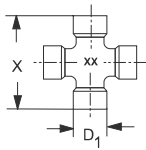

IDENTIFIZIERUNGSHILFE

GELENKWELLEN

Kreuze **W & P**

Kreuze **WW & PW**

WW

PW

W & P

Bauart	Maße Kreuze							Maße Gabeln									
	Baureihe W & P (Power Drive)							Baureihe W & P		Baureihe W			Profil	Baureihe P			
	W	P	X	Y	D1	D2	XX	B	d1	C	D3	D5	D4	C	D3	D6	
W	2000		47		18		19	56	18	5	47		00c/0a				
	2100		55		22		10	63	22	5	47		00c/0a				
	2200		61		24		20	70	24	5	58		0v/1				
	2300	300	75		27		21	84	27	5	58		0v/1				
	2400	400	76		32		35	86	32	5	70		1b/2a	5/11	85		
	2500	500	89		36		36	100	36	5	70		S4/S5	5/11	85		
	2600	600	104		42		26	120	42	5	70		S4/S5		16	104	
	2700	700	118		50		27	138	50	5	90		S5H/S6	16	104		
90																	
		800	135		53		28	155	50	5	90		60x2(28)	16	104		
WW	2280		61	76	24	22	20	70	24	5	74	22	00cGA/0aG				
											58		0vGA/1G				
	2380		75	91	27	24	21	84	27	5	58	24	0vGA/1G				
											70		1bGA/2aG				
2480	480	76	94	32	27	35	86	32	5	70	27	1bGA/2aG	5	70	33		
																	S4LGA/S5
2580	580	89	106	36	32	36	100	36	5	70	30	S4GA/S5	5	70	39		
		675	104	124	42	36	26	120	42				S4VGA/S5 S5H/S6	5 5/16	70	39	

Profilrohre

Profilrohre beschichtet

Schutzrohre

* Profilwelle 00a wurde durch Profilrohr 00c und 00cH ersetzt.

IDENTIFIZIERUNGSHILFE

ANSCHLUSSPROFILE

1 3/8" (6)

1 3/8" (21)

1 3/4" (6)

1 3/4" (20)

2 1/4" (22)

8 X 32 X 38

6 X 21 X 25

1 1/8" (6)

1" (15)

IDENTIFIZIERUNGSHILFE