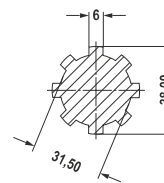

IDENTIFIZIERUNGSHILFE

GELENKWELLEN

Kreuze **W & P**

Kreuze **WW & PW**

WW

PW

W & P

Bauart	Maße Kreuze							Maße Gabeln									
	Baureihe W & P (Power Drive)							Baureihe W & P		Baureihe W			Profil	Baureihe P			
	W	P	X	Y	D1	D2	XX	B	d1	C	D3	D5	D4	C	D3	D6	
W	2000		47		18		19	56	18	5	47		00c/0a				
	2100		55		22		10	63	22	5	47		00c/0a				
	2200		61		24		20	70	24	5	58		0v/1				
	2300	300	75		27		21	84	27	5	58		0v/1				
	2400	400	76		32		35	86	32	5	70		1b/2a	5/11	85		
	2500	500	89		36		36	100	36	5	70		S4/S5	5/11	85		
	2600	600	104		42		26	120	42	5	70		S4/S5		16	104	
	2700	700	118		50		27	138	50	5	90		S5H/S6	16	104		
90																	
		800	135		53		28	155	50	5	90		60x2(28)	16	104		
WW	2280		61	76	24	22	20	70	24	5	74	22	00cGA/0aG				
											58		0vGA/1G				
	2380		75	91	27	24	21	84	27	5	58	24	0vGA/1G				
											70		1bGA/2aG				
2480	480	76	94	32	27	35	86	32	5	70	27	1bGA/2aG	5	70	33		
																	S4LGA/S5
2580	580	89	106	36	32	36	100	36	5	70	30	S4GA/S5	5	70	39		
		675	104	124	42	36	26	120	42				S4VGA/S5 S5H/S6	5 5/16	70	39	

Profilrohre

Profilrohre beschichtet

Schutzrohre

* Profilwelle 00a wurde durch Profilrohr 00c und 00cH ersetzt.

IDENTIFIZIERUNGSHILFE

ANSCHLUSSPROFILE

1 3/8" (6)

1 3/8" (21)

1 3/4" (6)

1 3/4" (20)

2 1/4" (22)

8 X 32 X 38

6 X 21 X 25

1 1/8" (6)

1" (15)

IDENTIFIZIERUNGSHILFE