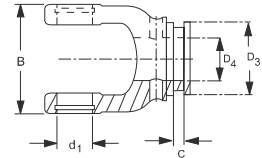

IDENTIFIZIERUNGSHILFE

GELENKWELLEN

Kreuze **W & P**

Kreuze **WW & PW**

WW

PW

W & P

Bauart	Maße Kreuze							Maße Gabeln									
	Baureihe W & P (Power Drive)							Baureihe W & P		Baureihe W			Profil	Baureihe P			
	W	P	X	Y	D1	D2	XX	B	d1	C	D3	D5	D4	C	D3	D6	
W	2000		47		18		19	56	18	5	47		00c/0a				
	2100		55		22		10	63	22	5	47		00c/0a				
	2200		61		24		20	70	24	5	58		0v/1				
	2300	300	75		27		21	84	27	5	58		0v/1				
	2400	400	76		32		35	86	32	5	70		1b/2a	5/11	85		
	2500	500	89		36		36	100	36	5	70		S4/S5	5/11	85		
	2600	600	104		42		26	120	42	5	70		S4/S5		16	104	
	2700	700	118		50		27	138	50	5	90		S5H/S6	16	104		
90																	
		800	135		53		28	155	50	5	90		60x2(28)	16	104		
WW	2280		61	76	24	22	20	70	24	5	74	22	00cGA/0aG				
											58		0vGA/1G				
	2380		75	91	27	24	21	84	27	5	58	24	0vGA/1G				
											70		1bGA/2aG				
2480	480	76	94	32	27	35	86	32	5	70	27	1bGA/2aG	5	70	33		
																	S4LGA/S5
2580	580	89	106	36	32	36	100	36	5	70	30	S4GA/S5	5	70	39		
		675	104	124	42	36	26	120	42				S4VGA/S5 S5H/S6	5 5/16	70	39	

Profilrohre

Profilrohre beschichtet

Schutzrohre

* Profilwelle 00a wurde durch Profilrohr 00c und 00cH ersetzt.

IDENTIFIZIERUNGSHILFE

ANSCHLUSSPROFILE

1 3/8" (6)

1 3/8" (21)

1 3/4" (6)

1 3/4" (20)

2 1/4" (22)

8 X 32 X 38

6 X 21 X 25

1 1/8" (6)

1" (15)

IDENTIFIZIERUNGSHILFE