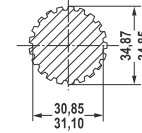

IDENTIFIZIERUNGSHILFE

GELENKWELLEN

Kreuze **W & P**

Kreuze **WW & PW**

WW

PW

W & P

Bauart	Maße Kreuze							Maße Gabeln									
	Baureihe W & P (Power Drive)							Baureihe W & P		Baureihe W			Profil	Baureihe P			
	W	P	X	Y	D1	D2	XX	B	d1	C	D3	D5	D4	C	D3	D6	
W	2000		47		18		19	56	18	5	47		00c/0a				
	2100		55		22		10	63	22	5	47		00c/0a				
	2200		61		24		20	70	24	5	58		0v/1				
	2300	300	75		27		21	84	27	5	58		0v/1				
	2400	400	76		32		35	86	32	5	70		1b/2a	5/11	85		
	2500	500	89		36		36	100	36	5	70		S4/S5	5/11	85		
	2600	600	104		42		26	120	42	5	70		S4/S5		16	104	
	2700	700	118		50		27	138	50	5	90		S5H/S6	16	104		
90																	
		800	135		53		28	155	50	5	90		60x2(28)	16	104		
WW	2280		61	76	24	22	20	70	24	5	74	22	00cGA/0aG				
											58		0vGA/1G				
	2380		75	91	27	24	21	84	27	5	58	24	0vGA/1G				
											70		1bGA/2aG				
2480	480	76	94	32	27	35	86	32	5	70	27	1bGA/2aG	5	70	33		
																	S4LGA/S5
2580	580	89	106	36	32	36	100	36	5	70	30	S4GA/S5	5	70	39		
		675	104	124	42	36	26	120	42				S4VGA/S5 S5H/S6	5 5/16	70	39	

Profilrohre

Profilrohre beschichtet

Schutzrohre

* Profilwelle 00a wurde durch Profilrohr 00c und 00cH ersetzt.

IDENTIFIZIERUNGSHILFE

ANSCHLUSSPROFILE

1 3/8" (6)

1 3/8" (21)

1 3/4" (6)

1 3/4" (20)

2 1/4" (22)

8 X 32 X 38

6 X 21 X 25

1 1/8" (6)

1" (15)

IDENTIFIZIERUNGSHILFE