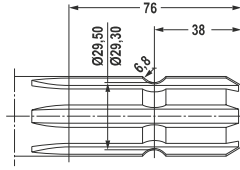

IDENTIFIZIERUNGSHILFE

GELENKWELLEN

Kreuze **W & P**

Kreuze **WW & PW**

WW

PW

W & P

Bauart	Maße Kreuze							Maße Gabeln									
	Baureihe W & P (Power Drive)							Baureihe W & P		Baureihe W			Profil	Baureihe P			
	W	P	X	Y	D1	D2	XX	B	d1	C	D3	D5	D4	C	D3	D6	
W	2000		47		18		19	56	18	5	47		00c/0a				
	2100		55		22		10	63	22	5	47		00c/0a				
	2200		61		24		20	70	24	5	58		0v/1				
	2300	300	75		27		21	84	27	5	58		0v/1				
	2400	400	76		32		35	86	32	5	70		1b/2a	5/11	85		
	2500	500	89		36		36	100	36	5	70		S4/S5	5/11	85		
	2600	600	104		42		26	120	42	5	70		S4/S5		16	104	
	2700	700	118		50		27	138	50	5	90		S5H/S6	16	104		
90																	
		800	135		53		28	155	50	5	90		60x2(28)	16	104		
WW	2280		61	76	24	22	20	70	24	5	74	22	00cGA/0aG				
											58		0vGA/1G				
	2380		75	91	27	24	21	84	27	5	58	24	0vGA/1G				
											70		1bGA/2aG				
2480	480	76	94	32	27	35	86	32	5	70	27	1bGA/2aG	5	70	33		
																	S4LGA/S5
2580	580	89	106	36	32	36	100	36	5	70	30	S4GA/S5	5	70	39		
		675	104	124	42	36	26	120	42				S4VGA/S5 S5H/S6	5 5/16	70	39	

Profilrohre

Profilrohre beschichtet

Schutzrohre

* Profilwelle 00a wurde durch Profilrohr 00c und 00cH ersetzt.

IDENTIFIZIERUNGSHILFE

ANSCHLUSSPROFILE

1 3/8" (6)

1 3/8" (21)

1 3/4" (6)

1 3/4" (20)

2 1/4" (22)

8 X 32 X 38

6 X 21 X 25

1 1/8" (6)

1" (15)

IDENTIFIZIERUNGSHILFE