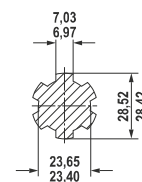

IDENTIFIZIERUNGSHILFE

GELENKWELLEN

Kreuze **W & P**

Kreuze **WW & PW**

WW

PW

W & P

Bauart	Maße Kreuze							Maße Gabeln									
	Baureihe W & P (Power Drive)							Baureihe W & P		Baureihe W			Profil	Baureihe P			
	W	P	X	Y	D1	D2	XX	B	d1	C	D3	D5	D4	C	D3	D6	
W	2000		47		18		19	56	18	5	47		00c/0a				
	2100		55		22		10	63	22	5	47		00c/0a				
	2200		61		24		20	70	24	5	58		0v/1				
	2300	300	75		27		21	84	27	5	58		0v/1				
	2400	400	76		32		35	86	32	5	70		1b/2a	5/11	85		
	2500	500	89		36		36	100	36	5	70		S4/S5	5/11	85		
	2600	600	104		42		26	120	42	5	70		S4/S5		16	104	
	2700	700	118		50		27	138	50	5	90		S5H/S6	16	104		
90																	
		800	135		53		28	155	50	5	90		60x2(28)	16	104		
WW	2280		61	76	24	22	20	70	24	5	74	22	00cGA/0aG				
											58		0vGA/1G				
	2380		75	91	27	24	21	84	27	5	58	24	0vGA/1G				
											70		1bGA/2aG				
2480	480	76	94	32	27	35	86	32	5	70	27	1bGA/2aG	5	70	33		
																	S4LGA/S5
2580	580	89	106	36	32	36	100	36	5	70	30	S4GA/S5	5	70	39		
		675	104	124	42	36	26	120	42				S4VGA/S5 S5H/S6	5 5/16	70	39	

Profilrohre

Profilrohre beschichtet

Schutzrohre

* Profilwelle 00a wurde durch Profilrohr 00c und 00cH ersetzt.

IDENTIFIZIERUNGSHILFE

ANSCHLUSSPROFILE

1 3/8" (6)

1 3/8" (21)

1 3/4" (6)

1 3/4" (20)

2 1/4" (22)

8 X 32 X 38

6 X 21 X 25

1 1/8" (6)

1" (15)

IDENTIFIZIERUNGSHILFE