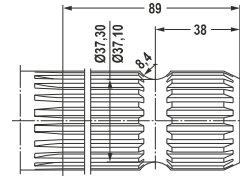

IDENTIFIZIERUNGSHILFE

GELENKWELLEN

Kreuze **W & P**

Kreuze **WW & PW**

WW

PW

W & P

Bauart	Maße Kreuze							Maße Gabeln									
	Baureihe W & P (Power Drive)							Baureihe W & P		Baureihe W			Profil	Baureihe P			
	W	P	X	Y	D1	D2	XX	B	d1	C	D3	D5	D4	C	D3	D6	
W	2000		47		18		19	56	18	5	47		00c/0a				
	2100		55		22		10	63	22	5	47		00c/0a				
	2200		61		24		20	70	24	5	58		0v/1				
	2300	300	75		27		21	84	27	5	58		0v/1				
	2400	400	76		32		35	86	32	5	70		1b/2a	5/11	85		
	2500	500	89		36		36	100	36	5	70		S4/S5	5/11	85		
	2600	600	104		42		26	120	42	5	70		S4/S5		16	104	
	2700	700	118		50		27	138	50	5	90		S5H/S6	16	104		
90																	
		800	135		53		28	155	50	5	90		60x2(28)	16	104		
WW	2280		61	76	24	22	20	70	24	5	74	22	00cGA/0aG				
											58		0vGA/1G				
	2380		75	91	27	24	21	84	27	5	58	24	0vGA/1G				
											70		1bGA/2aG				
2480	480	76	94	32	27	35	86	32	5	70	27	1bGA/2aG	5	70	33		
																	S4LGA/S5
2580	580	89	106	36	32	36	100	36	5	70	30	S4GA/S5	5	70	39		
		675	104	124	42	36	26	120	42				S4VGA/S5 S5H/S6	5 5/16	70	39	

Profilrohre

Profilrohre beschichtet

Schutzrohre

* Profilwelle 00a wurde durch Profilrohr 00c und 00cH ersetzt.

IDENTIFIZIERUNGSHILFE

ANSCHLUSSPROFILE

1 3/8" (6)

1 3/8" (21)

1 3/4" (6)

1 3/4" (20)

2 1/4" (22)

8 X 32 X 38

6 X 21 X 25

1 1/8" (6)

1" (15)

IDENTIFIZIERUNGSHILFE