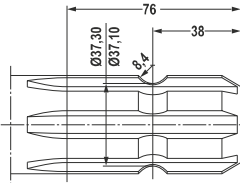

IDENTIFIZIERUNGSHILFE

GELENKWELLEN

Kreuze **W & P**

Kreuze **WW & PW**

WW

PW

W & P

Bauart	Maße Kreuze							Maße Gabeln									
	Baureihe W & P (Power Drive)							Baureihe W & P		Baureihe W			Profil	Baureihe P			
	W	P	X	Y	D1	D2	XX	B	d1	C	D3	D5	D4	C	D3	D6	
W	2000		47		18		19	56	18	5	47		00c/0a				
	2100		55		22		10	63	22	5	47		00c/0a				
	2200		61		24		20	70	24	5	58		0v/1				
	2300	300	75		27		21	84	27	5	58		0v/1				
	2400	400	76		32		35	86	32	5	70		1b/2a	5/11	85		
	2500	500	89		36		36	100	36	5	70		S4/S5	5/11	85		
	2600	600	104		42		26	120	42	5	70		S4/S5		16	104	
	2700	700	118		50		27	138	50	5	90		S5H/S6	16	104		
90																	
		800	135		53		28	155	50	5	90		60x2(28)	16	104		
WW	2280		61	76	24	22	20	70	24	5	74	22	00cGA/0aG				
											58		0vGA/1G				
	2380		75	91	27	24	21	84	27	5	58	24	0vGA/1G				
											70		1bGA/2aG				
2480	480	76	94	32	27	35	86	32	5	70	27	1bGA/2aG	5	70	33		
																	S4LGA/S5
2580	580	89	106	36	32	36	100	36	5	70	30	S4GA/S5	5	70	39		
		675	104	124	42	36	26	120	42				S4VGA/S5 S5H/S6	5 5/16	70	39	

Profilrohre

Profilrohre beschichtet

Schutzrohre

* Profilwelle 00a wurde durch Profilrohr 00c und 00cH ersetzt.

IDENTIFIZIERUNGSHILFE

ANSCHLUSSPROFILE

1 3/8" (6)

1 3/8" (21)

1 3/4" (6)

1 3/4" (20)

2 1/4" (22)

8 X 32 X 38

6 X 21 X 25

1 1/8" (6)

1" (15)

IDENTIFIZIERUNGSHILFE