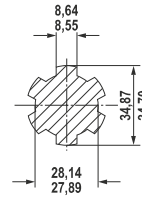

IDENTIFIZIERUNGSHILFE

GELENKWELLEN

Kreuze **W & P**

Kreuze **WW & PW**

WW

PW

W & P

Bauart	Maße Kreuze							Maße Gabeln									
	Baureihe W & P (Power Drive)							Baureihe W & P		Baureihe W			Profil	Baureihe P			
	W	P	X	Y	D1	D2	XX	B	d1	C	D3	D5	D4	C	D3	D6	
W	2000		47		18		19	56	18	5	47		00c/0a				
	2100		55		22		10	63	22	5	47		00c/0a				
	2200		61		24		20	70	24	5	58		0v/1				
	2300	300	75		27		21	84	27	5	58		0v/1				
	2400	400	76		32		35	86	32	5	70		1b/2a	5/11	85		
	2500	500	89		36		36	100	36	5	70		S4/S5	5/11	85		
	2600	600	104		42		26	120	42	5	70		S4/S5		16	104	
	2700	700	118		50		27	138	50	5	90		S5H/S6	16	104		
90																	
		800	135		53		28	155	50	5	90		60x2(28)	16	104		
WW	2280		61	76	24	22	20	70	24	5	74	22	00cGA/0aG				
											58		0vGA/1G				
	2380		75	91	27	24	21	84	27	5	58	24	0vGA/1G				
											70		1bGA/2aG				
2480	480	76	94	32	27	35	86	32	5	70	27	1bGA/2aG	5	70	33		
																	S4LGA/S5
2580	580	89	106	36	32	36	100	36	5	70	30	S4GA/S5	5	70	39		
		675	104	124	42	36	26	120	42				S4VGA/S5 S5H/S6	5 5/16	70	39	

Profilrohre

Profilrohre beschichtet

Schutzrohre

* Profilwelle 00a wurde durch Profilrohr 00c und 00cH ersetzt.

IDENTIFIZIERUNGSHILFE

ANSCHLUSSPROFILE

1 3/8" (6)

1 3/8" (21)

1 3/4" (6)

1 3/4" (20)

2 1/4" (22)

8 X 32 X 38

6 X 21 X 25

1 1/8" (6)

1" (15)

IDENTIFIZIERUNGSHILFE