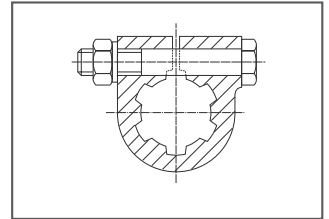

IDENTIFIZIERUNGSHILFE

GELENKWELLEN

Kreuze **W & P**

Kreuze **WW & PW**

WW

PW

W & P

Bauart	Maße Kreuze							Maße Gabeln									
	Baureihe W & P (Power Drive)							Baureihe W & P		Baureihe W			Profil	Baureihe P			
	W	P	X	Y	D1	D2	XX	B	d1	C	D3	D5	D4	C	D3	D6	
W	2000		47		18		19	56	18	5	47		00c/0a				
	2100		55		22		10	63	22	5	47		00c/0a				
	2200		61		24		20	70	24	5	58		0v/1				
	2300	300	75		27		21	84	27	5	58		0v/1				
	2400	400	76		32		35	86	32	5	70		1b/2a	5/11	85		
	2500	500	89		36		36	100	36	5	70		S4/S5	5/11	85		
	2600	600	104		42		26	120	42	5	70		S4/S5		16	104	
	2700	700	118		50		27	138	50	5	90		S5H/S6	16	104		
90																	
		800	135		53		28	155	50	5	90		60x2(28)	16	104		
WW	2280		61	76	24	22	20	70	24	5	74	22	00cGA/0aG				
											58		0vGA/1G				
	2380		75	91	27	24	21	84	27	5	58	24	0vGA/1G				
											70		1bGA/2aG				
2480	480	76	94	32	27	35	86	32	5	70	27	1bGA/2aG	5	70	33		
																	S4LGA/S5
2580	580	89	106	36	32	36	100	36	5	70	30	S4GA/S5	5	70	39		
		675	104	124	42	36	26	120	42				S4VGA/S5 S5H/S6	5 5/16	70	39	

Profilrohre

Profilrohre beschichtet

Schutzrohre

* Profilwelle 00a wurde durch Profilrohr 00c und 00cH ersetzt.

IDENTIFIZIERUNGSHILFE

ANSCHLUSSPROFILE

1 3/8" (6)

1 3/8" (21)

1 3/4" (6)

1 3/4" (20)

2 1/4" (22)

8 X 32 X 38

6 X 21 X 25

1 1/8" (6)

1" (15)

IDENTIFIZIERUNGSHILFE

QSG

AGKK

ZV

ZS

QC*

* QC-Verschluss ist nicht mehr lieferbar - Ersetzt durch CC-Verschluss