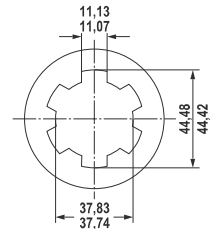

IDENTIFIZIERUNGSHILFE

GELENKWELLEN

Kreuze **W & P**

Kreuze **WW & PW**

WW

PW

W & P

Bauart	Maße Kreuze							Maße Gabeln									
	Baureihe W & P (Power Drive)							Baureihe W & P		Baureihe W			Profil	Baureihe P			
	W	P	X	Y	D1	D2	XX	B	d1	C	D3	D5	D4	C	D3	D6	
W	2000		47		18		19	56	18	5	47		00c/0a				
	2100		55		22		10	63	22	5	47		00c/0a				
	2200		61		24		20	70	24	5	58		0v/1				
	2300	300	75		27		21	84	27	5	58		0v/1				
	2400	400	76		32		35	86	32	5	70		1b/2a	5/11	85		
	2500	500	89		36		36	100	36	5	70		S4/S5	5/11	85		
	2600	600	104		42		26	120	42	5	70		S4/S5		16	104	
	2700	700	118		50		27	138	50	5	90		S5H/S6	16	104		
90																	
		800	135		53		28	155	50	5	90		60x2(28)	16	104		
WW	2280		61	76	24	22	20	70	24	5	74	22	00cGA/0aG				
											58		0vGA/1G				
	2380		75	91	27	24	21	84	27	5	58	24	0vGA/1G				
											70		1bGA/2aG				
2480	480	76	94	32	27	35	86	32	5	70	27	1bGA/2aG	5	70	33		
																	S4LGA/S5
2580	580	89	106	36	32	36	100	36	5	70	30	S4GA/S5	5	70	39		
		675	104	124	42	36	26	120	42				S4VGA/S5 S5H/S6	5 5/16	70	39	

Profilrohre

Profilrohre beschichtet

Schutzrohre

* Profilwelle 00a wurde durch Profilrohr 00c und 00cH ersetzt.

IDENTIFIZIERUNGSHILFE

ANSCHLUSSPROFILE

1 3/8" (6)

1 3/8" (21)

1 3/4" (6)

1 3/4" (20)

2 1/4" (22)

8 X 32 X 38

6 X 21 X 25

1 1/8" (6)

1" (15)

IDENTIFIZIERUNGSHILFE