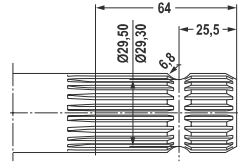

IDENTIFIZIERUNGSHILFE

GELENKWELLEN

Kreuze **W & P**

Kreuze **WW & PW**

WW

PW

W & P

Bauart	Maße Kreuze							Maße Gabeln									
	Baureihe W & P (Power Drive)							Baureihe W & P		Baureihe W			Profil	Baureihe P			
	W	P	X	Y	D1	D2	XX	B	d1	C	D3	D5	D4	C	D3	D6	
W	2000		47		18		19	56	18	5	47		00c/0a				
	2100		55		22		10	63	22	5	47		00c/0a				
	2200		61		24		20	70	24	5	58		0v/1				
	2300	300	75		27		21	84	27	5	58		0v/1				
	2400	400	76		32		35	86	32	5	70		1b/2a	5/11	85		
	2500	500	89		36		36	100	36	5	70		S4/S5	5/11	85		
	2600	600	104		42		26	120	42	5	70		S4/S5		16	104	
	2700	700	118		50		27	138	50	5	90		S5H/S6	16	104		
90																	
		800	135		53		28	155	50	5	90		60x2(28)	16	104		
WW	2280		61	76	24	22	20	70	24	5	74	22	00cGA/0aG				
											58		0vGA/1G				
	2380		75	91	27	24	21	84	27	5	58	24	0vGA/1G				
											70		1bGA/2aG				
2480	480	76	94	32	27	35	86	32	5	70	27	1bGA/2aG	5	70	33		
																	S4LGA/S5
2580	580	89	106	36	32	36	100	36	5	70	30	S4GA/S5	5	70	39		
		675	104	124	42	36	26	120	42				S4VGA/S5 S5H/S6	5 5/16	70	39	

Profilrohre

Profilrohre beschichtet

Schutzrohre

* Profilwelle 00a wurde durch Profilrohr 00c und 00cH ersetzt.

IDENTIFIZIERUNGSHILFE

ANSCHLUSSPROFILE

1 3/8" (6)

1 3/8" (21)

1 3/4" (6)

1 3/4" (20)

2 1/4" (22)

8 X 32 X 38

6 X 21 X 25

1 1/8" (6)

1" (15)

IDENTIFIZIERUNGSHILFE