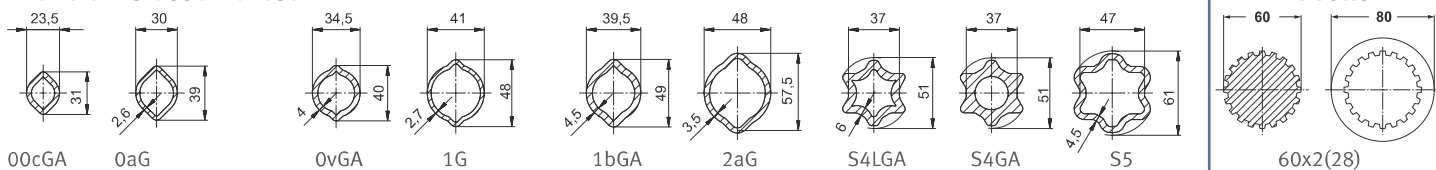

IDENTIFIZIERUNGSHILFE

GELENKWELLEN

Kreuze **W & P**

Kreuze **WW & PW**

WW

PW

W & P

Bauart	Maße Kreuze							Maße Gabeln									
	Baureihe W & P (Power Drive)							Baureihe W & P		Baureihe W			Profil	Baureihe P			
	W	P	X	Y	D1	D2	XX	B	d1	C	D3	D5	D4	C	D3	D6	
W	2000		47		18		19	56	18	5	47		00c/0a				
	2100		55		22		10	63	22	5	47		00c/0a				
	2200		61		24		20	70	24	5	58		0v/1				
	2300	300	75		27		21	84	27	5	58		0v/1				
	2400	400	76		32		35	86	32	5	70		1b/2a	5/11	85		
	2500	500	89		36		36	100	36	5	70		S4/S5	5/11	85		
	2600	600	104		42		26	120	42	5	70		S4/S5		16	104	
	2700	700	118		50		27	138	50	5	90		S5H/S6	16	104		
90																	
		800	135		53		28	155	50	5	90		60x2(28)	16	104		
WW	2280		61	76	24	22	20	70	24	5	74	22	00cGA/0aG				
											58		0vGA/1G				
	2380		75	91	27	24	21	84	27	5	58	24	0vGA/1G				
											70		1bGA/2aG				
2480	480	76	94	32	27	35	86	32	5	70	27	1bGA/2aG	5	70	33		
																	S4LGA/S5
2580	580	89	106	36	32	36	100	36	5	70	30	S4GA/S5	5	70	39		
		675	104	124	42	36	26	120	42				S4VGA/S5 S5H/S6	5 5/16	70	39	

Profilrohre

Profilrohre beschichtet

Schutzrohre

* Profilwelle 00a wurde durch Profilrohr 00c und 00cH ersetzt.

IDENTIFIZIERUNGSHILFE

ANSCHLUSSPROFILE

1 3/8" (6)

1 3/8" (21)

1 3/4" (6)

1 3/4" (20)

2 1/4" (22)

8 X 32 X 38

6 X 21 X 25

1 1/8" (6)

1" (15)

IDENTIFIZIERUNGSHILFE