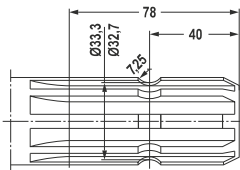

IDENTIFIZIERUNGSHILFE

GELENKWELLEN

Kreuze **W & P**

Kreuze **WW & PW**

WW

PW

W & P

Bauart	Maße Kreuze							Maße Gabeln									
	Baureihe W & P (Power Drive)							Baureihe W & P		Baureihe W			Profil	Baureihe P			
	W	P	X	Y	D1	D2	XX	B	d1	C	D3	D5	D4	C	D3	D6	
W	2000		47		18		19	56	18	5	47		00c/0a				
	2100		55		22		10	63	22	5	47		00c/0a				
	2200		61		24		20	70	24	5	58		0v/1				
	2300	300	75		27		21	84	27	5	58		0v/1				
	2400	400	76		32		35	86	32	5	70		1b/2a	5/11	85		
	2500	500	89		36		36	100	36	5	70		S4/S5	5/11	85		
	2600	600	104		42		26	120	42	5	70		S4/S5		16	104	
	2700	700	118		50		27	138	50	5	90		S5H/S6	16	104		
90																	
		800	135		53		28	155	50	5	90		60x2(28)	16	104		
WW	2280		61	76	24	22	20	70	24	5	74	22	00cGA/0aG				
											58		0vGA/1G				
	2380		75	91	27	24	21	84	27	5	58	24	0vGA/1G				
											70		1bGA/2aG				
2480	480	76	94	32	27	35	86	32	5	70	27	1bGA/2aG	5	70	33		
																	S4LGA/S5
2580	580	89	106	36	32	36	100	36	5	70	30	S4GA/S5	5	70	39		
		675	104	124	42	36	26	120	42				S4VGA/S5 S5H/S6	5 5/16	70	39	

Profilrohre

Profilrohre beschichtet

Schutzrohre

* Profilwelle 00a wurde durch Profilrohr 00c und 00cH ersetzt.

IDENTIFIZIERUNGSHILFE

ANSCHLUSSPROFILE

1 3/8" (6)

1 3/8" (21)

1 3/4" (6)

1 3/4" (20)

2 1/4" (22)

8 X 32 X 38

6 X 21 X 25

1 1/8" (6)

1" (15)

IDENTIFIZIERUNGSHILFE