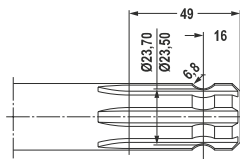

IDENTIFIZIERUNGSHILFE

GELENKWELLEN

Kreuze **W & P**

Kreuze **WW & PW**

WW

PW

W & P

Bauart	Maße Kreuze							Maße Gabeln									
	Baureihe W & P (Power Drive)							Baureihe W & P		Baureihe W			Profil	Baureihe P			
	W	P	X	Y	D1	D2	XX	B	d1	C	D3	D5	D4	C	D3	D6	
W	2000		47		18		19	56	18	5	47		00c/0a				
	2100		55		22		10	63	22	5	47		00c/0a				
	2200		61		24		20	70	24	5	58		0v/1				
	2300	300	75		27		21	84	27	5	58		0v/1				
	2400	400	76		32		35	86	32	5	70		1b/2a	5/11	85		
	2500	500	89		36		36	100	36	5	70		S4/S5	5/11	85		
	2600	600	104		42		26	120	42	5	70		S4/S5		16	104	
	2700	700	118		50		27	138	50	5	90		S5H/S6	16	104		
90																	
		800	135		53		28	155	50	5	90		60x2(28)	16	104		
WW	2280		61	76	24	22	20	70	24	5	74	22	00cGA/0aG				
											58		0vGA/1G				
	2380		75	91	27	24	21	84	27	5	58	24	0vGA/1G				
											70		1bGA/2aG				
2480	480	76	94	32	27	35	86	32	5	70	27	1bGA/2aG	5	70	33		
																	S4LGA/S5
2580	580	89	106	36	32	36	100	36	5	70	30	S4GA/S5	5	70	39		
		675	104	124	42	36	26	120	42				S4VGA/S5 S5H/S6	5 5/16	70	39	

Profilrohre

Profilrohre beschichtet

Schutzrohre

* Profilwelle 00a wurde durch Profilrohr 00c und 00cH ersetzt.

IDENTIFIZIERUNGSHILFE

ANSCHLUSSPROFILE

1 3/8" (6)

1 3/8" (21)

1 3/4" (6)

1 3/4" (20)

2 1/4" (22)

8 X 32 X 38

6 X 21 X 25

1 1/8" (6)

1" (15)

IDENTIFIZIERUNGSHILFE