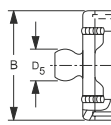

IDENTIFIZIERUNGSHILFE

GELENKWELLEN

Kreuze **W & P**

Kreuze **WW & PW**

WW

PW

W & P

Bauart	Maße Kreuze							Maße Gabeln									
	Baureihe W & P (Power Drive)							Baureihe W & P		Baureihe W			Profil	Baureihe P			
	W	P	X	Y	D1	D2	XX	B	d1	C	D3	D5	D4	C	D3	D6	
W	2000		47		18		19	56	18	5	47		00c/0a				
	2100		55		22		10	63	22	5	47		00c/0a				
	2200		61		24		20	70	24	5	58		0v/1				
	2300	300	75		27		21	84	27	5	58		0v/1				
	2400	400	76		32		35	86	32	5	70		1b/2a	5/11	85		
	2500	500	89		36		36	100	36	5	70		S4/S5	5/11	85		
	2600	600	104		42		26	120	42	5	70		S4/S5		16	104	
	2700	700	118		50		27	138	50	5	90		S5H/S6	16	104		
90																	
		800	135		53		28	155	50	5	90		60x2(28)	16	104		
WW	2280		61	76	24	22	20	70	24	5	74	22	00cGA/0aG				
											58		0vGA/1G				
	2380		75	91	27	24	21	84	27	5	58	24	0vGA/1G				
											70		1bGA/2aG				
2480	480	76	94	32	27	35	86	32	5	70	27	1bGA/2aG	5	70	33		
																	S4LGA/S5
2580	580	89	106	36	32	36	100	36	5	70	30	S4GA/S5	5	70	39		
		675	104	124	42	36	26	120	42				S4VGA/S5 S5H/S6	5 5/16	70	39	

Profilrohre

Profilrohre beschichtet

Schutzrohre

* Profilwelle 00a wurde durch Profilrohr 00c und 00cH ersetzt.

IDENTIFIZIERUNGSHILFE

ANSCHLUSSPROFILE

1 3/8" (6)

1 3/8" (21)

1 3/4" (6)

1 3/4" (20)

2 1/4" (22)

8 X 32 X 38

6 X 21 X 25

1 1/8" (6)

1" (15)

IDENTIFIZIERUNGSHILFE