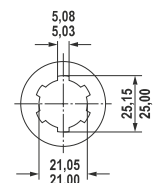

IDENTIFIZIERUNGSHILFE

GELENKWELLEN

Kreuze **W & P**

Kreuze **WW & PW**

WW

PW

W & P

Bauart	Maße Kreuze							Maße Gabeln									
	Baureihe W & P (Power Drive)							Baureihe W & P		Baureihe W			Profil	Baureihe P			
	W	P	X	Y	D1	D2	XX	B	d1	C	D3	D5	D4	C	D3	D6	
W	2000		47		18		19	56	18	5	47		00c/0a				
	2100		55		22		10	63	22	5	47		00c/0a				
	2200		61		24		20	70	24	5	58		0v/1				
	2300	300	75		27		21	84	27	5	58		0v/1				
	2400	400	76		32		35	86	32	5	70		1b/2a	5/11	85		
	2500	500	89		36		36	100	36	5	70		S4/S5	5/11	85		
	2600	600	104		42		26	120	42	5	70		S4/S5		16	104	
	2700	700	118		50		27	138	50	5	90		S5H/S6	16	104		
90																	
		800	135		53		28	155	50	5	90		60x2(28)	16	104		
WW	2280		61	76	24	22	20	70	24	5	74	22	00cGA/0aG				
											58		0vGA/1G				
	2380		75	91	27	24	21	84	27	5	58	24	0vGA/1G				
											70		1bGA/2aG				
2480	480	76	94	32	27	35	86	32	5	70	27	1bGA/2aG	5	70	33		
																	S4LGA/S5
2580	580	89	106	36	32	36	100	36	5	70	30	S4GA/S5	5	70	39		
		675	104	124	42	36	26	120	42				S4VGA/S5 S5H/S6	5 5/16	70	39	

1 3/4" (6)

1 3/4" (20)

2 1/4" (22)

8 X 32 X 38

6 X 21 X 25

1 1/8" (6)

1" (15)

IDENTIFIZIERUNGSHILFE