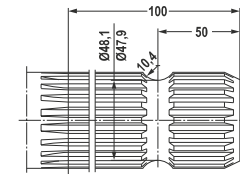

IDENTIFIZIERUNGSHILFE

GELENKWELLEN

Kreuze **W & P**

Kreuze **WW & PW**

WW

PW

W & P

Bauart	Maße Kreuze							Maße Gabeln									
	Baureihe W & P (Power Drive)							Baureihe W & P		Baureihe W			Profil	Baureihe P			
	W	P	X	Y	D1	D2	XX	B	d1	C	D3	D5	D4	C	D3	D6	
W	2000		47		18		19	56	18	5	47		00c/0a				
	2100		55		22		10	63	22	5	47		00c/0a				
	2200		61		24		20	70	24	5	58		0v/1				
	2300	300	75		27		21	84	27	5	58		0v/1				
	2400	400	76		32		35	86	32	5	70		1b/2a	5/11	85		
	2500	500	89		36		36	100	36	5	70		S4/S5	5/11	85		
	2600	600	104		42		26	120	42	5	70		S4/S5		16	104	
	2700	700	118		50		27	138	50	5	90		S5H/S6	16	104		
90																	
		800	135		53		28	155	50	5	90		60x2(28)	16	104		
WW	2280		61	76	24	22	20	70	24	5	74	22	00cGA/0aG				
											58		0vGA/1G				
	2380		75	91	27	24	21	84	27	5	58	24	0vGA/1G				
											70		1bGA/2aG				
2480	480	76	94	32	27	35	86	32	5	70	27	1bGA/2aG	5	70	33		
																	S4LGA/S5
2580	580	89	106	36	32	36	100	36	5	70	30	S4GA/S5	5	70	39		
		675	104	124	42	36	26	120	42				S4VGA/S5 S5H/S6	5 5/16	70	39	

Profilrohre

Profilrohre beschichtet

Schutzrohre

* Profilwelle 00a wurde durch Profilrohr 00c und 00cH ersetzt.

IDENTIFIZIERUNGSHILFE

ANSCHLUSSPROFILE

1 3/8" (6)

1 3/8" (21)

1 3/4" (6)

1 3/4" (20)

2 1/4" (22)

8 X 32 X 38

6 X 21 X 25

1 1/8" (6)

1" (15)

IDENTIFIZIERUNGSHILFE