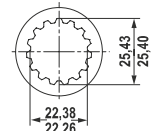

IDENTIFIZIERUNGSHILFE

GELENKWELLEN

Kreuze **W & P**

Kreuze **WW & PW**

WW

PW

W & P

Bauart	Maße Kreuze							Maße Gabeln									
	Baureihe W & P (Power Drive)							Baureihe W & P		Baureihe W			Profil	Baureihe P			
	W	P	X	Y	D1	D2	XX	B	d1	C	D3	D5	D4	C	D3	D6	
W	2000		47		18		19	56	18	5	47		00c/0a				
	2100		55		22		10	63	22	5	47		00c/0a				
	2200		61		24		20	70	24	5	58		0v/1				
	2300	300	75		27		21	84	27	5	58		0v/1				
	2400	400	76		32		35	86	32	5	70		1b/2a	5/11	85		
	2500	500	89		36		36	100	36	5	70		S4/S5	5/11	85		
	2600	600	104		42		26	120	42	5	70		S4/S5		16	104	
	2700	700	118		50		27	138	50	5	90		S5H/S6	16	104		
90																	
		800	135		53		28	155	50	5	90		60x2(28)	16	104		
WW	2280		61	76	24	22	20	70	24	5	74	22	00cGA/0aG				
											58		0vGA/1G				
	2380		75	91	27	24	21	84	27	5	58	24	0vGA/1G				
											70		1bGA/2aG				
2480	480	76	94	32	27	35	86	32	5	70	27	1bGA/2aG	5	70	33		
																	S4LGA/S5
2580	580	89	106	36	32	36	100	36	5	70	30	S4GA/S5	5	70	39		
		675	104	124	42	36	26	120	42				S4VGA/S5 S5H/S6	5 5/16	70	39	

1 3/4" (6)

1 3/4" (20)

2 1/4" (22)

8 X 32 X 38

6 X 21 X 25

1 1/8" (6)

1" (15)

IDENTIFIZIERUNGSHILFE