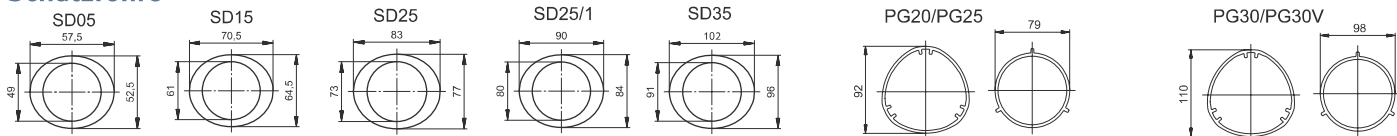

IDENTIFIZIERUNGSHILFE

GELENKWELLEN

Kreuze **W & P**

Kreuze **WW & PW**

WW

PW

W & P

Bauart	Maße Kreuze							Maße Gabeln									
	Baureihe W & P (Power Drive)							Baureihe W & P		Baureihe W			Profil	Baureihe P			
	W	P	X	Y	D1	D2	XX	B	d1	C	D3	D5	D4	C	D3	D6	
W	2000		47		18		19	56	18	5	47		00c/0a				
	2100		55		22		10	63	22	5	47		00c/0a				
	2200		61		24		20	70	24	5	58		0v/1				
	2300	300	75		27		21	84	27	5	58		0v/1				
	2400	400	76		32		35	86	32	5	70		1b/2a	5/11	85		
	2500	500	89		36		36	100	36	5	70		S4/S5	5/11	85		
	2600	600	104		42		26	120	42	5	70		S4/S5		16	104	
	2700	700	118		50		27	138	50	5	90		S5H/S6	16	104		
90																	
		800	135		53		28	155	50	5	90		60x2(28)	16	104		
WW	2280		61	76	24	22	20	70	24	5	74	22	00cGA/0aG				
											58		0vGA/1G				
	2380		75	91	27	24	21	84	27	5	58	24	0vGA/1G				
											70		1bGA/2aG				
2480	480	76	94	32	27	35	86	32	5	70	27	1bGA/2aG	5	70	33		
																	S4LGA/S5
2580	580	89	106	36	32	36	100	36	5	70	30	S4GA/S5	5	70	39		
		675	104	124	42	36	26	120	42				S4VGA/S5 S5H/S6	5 5/16	70	39	

Profilrohre

Profilrohre beschichtet

Schutzrohre

* Profilwelle 00a wurde durch Profilrohr 00c und 00cH ersetzt.

IDENTIFIZIERUNGSHILFE

ANSCHLUSSPROFILE

1 3/8" (6)

1 3/8" (21)

1 3/4" (6)

1 3/4" (20)

2 1/4" (22)

8 X 32 X 38

6 X 21 X 25

1 1/8" (6)

1" (15)

IDENTIFIZIERUNGSHILFE