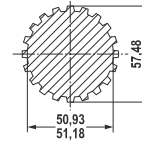

IDENTIFIZIERUNGSHILFE

GELENKWELLEN

Kreuze **W & P**

Kreuze **WW & PW**

WW

PW

W & P

Bauart	Maße Kreuze							Maße Gabeln									
	Baureihe W & P (Power Drive)							Baureihe W & P		Baureihe W			Profil	Baureihe P			
	W	P	X	Y	D1	D2	XX	B	d1	C	D3	D5	D4	C	D3	D6	
W	2000		47		18		19	56	18	5	47		00c/0a				
	2100		55		22		10	63	22	5	47		00c/0a				
	2200		61		24		20	70	24	5	58		0v/1				
	2300	300	75		27		21	84	27	5	58		0v/1				
	2400	400	76		32		35	86	32	5	70		1b/2a	5/11	85		
	2500	500	89		36		36	100	36	5	70		S4/S5	5/11	85		
	2600	600	104		42		26	120	42	5	70		S4/S5		16	104	
	2700	700	118		50		27	138	50	5	90		S5H/S6	16	104		
90																	
		800	135		53		28	155	50	5	90		60x2(28)	16	104		
WW	2280		61	76	24	22	20	70	24	5	74	22	00cGA/0aG				
											58		0vGA/1G				
	2380		75	91	27	24	21	84	27	5	58	24	0vGA/1G				
											70		1bGA/2aG				
2480	480	76	94	32	27	35	86	32	5	70	27	1bGA/2aG	5	70	33		
																	S4LGA/S5
2580	580	89	106	36	32	36	100	36	5	70	30	S4GA/S5	5	70	39		
		675	104	124	42	36	26	120	42				S4VGA/S5 S5H/S6	5 5/16	70	39	

Profilrohre

Profilrohre beschichtet

Schutzrohre

* Profilwelle 00a wurde durch Profilrohr 00c und 00cH ersetzt.

IDENTIFIZIERUNGSHILFE

ANSCHLUSSPROFILE

1 3/8" (6)

1 3/8" (21)

1 3/4" (6)

1 3/4" (20)

2 1/4" (22)

8 X 32 X 38

6 X 21 X 25

1 1/8" (6)

1" (15)

IDENTIFIZIERUNGSHILFE