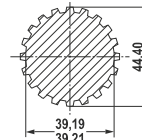

IDENTIFIZIERUNGSHILFE

GELENKWELLEN

Kreuze **W & P**

Kreuze **WW & PW**

WW

PW

W & P

Bauart	Maße Kreuze							Maße Gabeln									
	Baureihe W & P (Power Drive)							Baureihe W & P		Baureihe W			Profil	Baureihe P			
	W	P	X	Y	D1	D2	XX	B	d1	C	D3	D5	D4	C	D3	D6	
W	2000		47		18		19	56	18	5	47		00c/0a				
	2100		55		22		10	63	22	5	47		00c/0a				
	2200		61		24		20	70	24	5	58		0v/1				
	2300	300	75		27		21	84	27	5	58		0v/1				
	2400	400	76		32		35	86	32	5	70		1b/2a	5/11	85		
	2500	500	89		36		36	100	36	5	70		S4/S5	5/11	85		
	2600	600	104		42		26	120	42	5	70		S4/S5		16	104	
	2700	700	118		50		27	138	50	5	90		S5H/S6	16	104		
90																	
		800	135		53		28	155	50	5	90		60x2(28)	16	104		
WW	2280		61	76	24	22	20	70	24	5	74	22	00cGA/0aG				
											58		0vGA/1G				
	2380		75	91	27	24	21	84	27	5	58	24	0vGA/1G				
											70		1bGA/2aG				
2480	480	76	94	32	27	35	86	32	5	70	27	1bGA/2aG	5	70	33		
																	S4LGA/S5
2580	580	89	106	36	32	36	100	36	5	70	30	S4GA/S5	5	70	39		
		675	104	124	42	36	26	120	42				S4VGA/S5 S5H/S6	5 5/16	70	39	

Profilrohre

Profilrohre beschichtet

Schutzrohre

* Profilwelle 00a wurde durch Profilrohr 00c und 00cH ersetzt.

IDENTIFIZIERUNGSHILFE

ANSCHLUSSPROFILE

1 3/8" (6)

1 3/8" (21)

1 3/4" (6)

1 3/4" (20)

2 1/4" (22)

8 X 32 X 38

6 X 21 X 25

1 1/8" (6)

1" (15)

IDENTIFIZIERUNGSHILFE