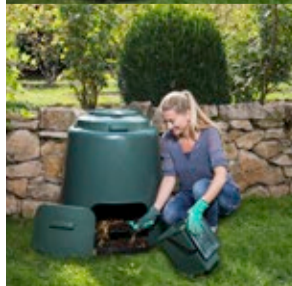

Sir Graham

50 l
~~11,99~~

Frühlings-Primel

Primula vulgaris
Verschiedene Farben,
im 10,5-cm-Topf.
Art. Nr. 1585398

~~1,49~~
1,29

Teleskop-Schneidgiraffe mit Baumsäge

Für präzise Schnitte in jeder Höhe. Mit dem Fiskars Power-Gear™ Schneidgiraffen-Set werden mühelos hohe Äste – ganz ohne Leiter erreicht. Der teleskopierbare Griff lässt sich flexibel von 2,3 bis 4 m einstellen und ermöglicht eine Reichweite von bis zu 6 m. Ideal für sicheres Arbeiten am Boden.
Art. Nr. 2220066

FISKARS®

~~154,99~~
139,99

Graf Komposter 280 l

2-teiliger Deckel für die bequeme Kompostbefüllung, mit Ein-Hand-Bedienung, gelochte Bodenplatte mit vom Boden abgesetztem Luftkanal und dem einzigartigen Belüftungssystem zum schnellen Kompostieren, ideal für die Kompostabfälle einer 4-köpfigen Familie, UV-stabil, hergestellt aus 100 % Recyclingmaterial (PP).
Art. Nr. 1394200