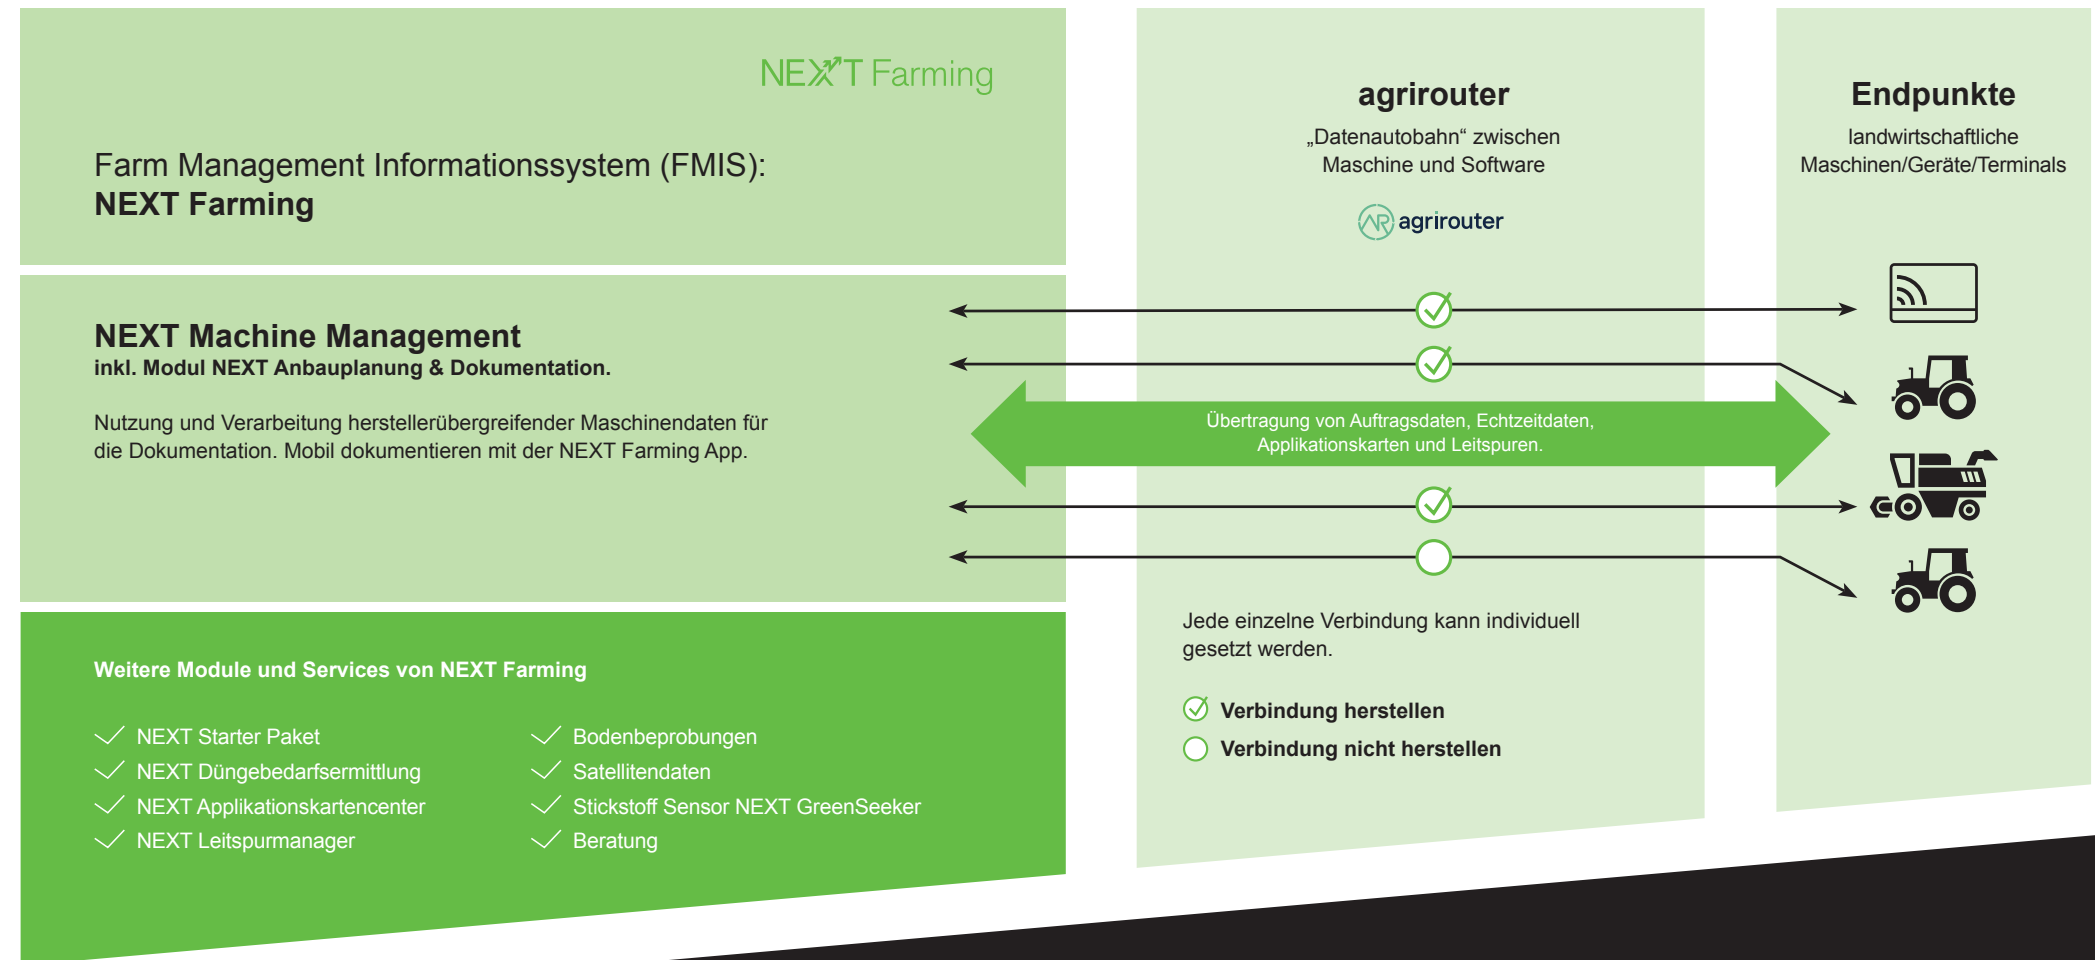

Leistungsmerkmale:

- ✓ Darstellung von Maschinenposition und -daten in Echtzeit (Telemetrie)
- ✓ Enormer Zeitvorteil durch automatische Dokumentation Ihrer Maßnahmen
- ✓ Drahtloses Senden und Empfangen von

- Schlagkonturen, Applikationskarten, Leitspuren und Auftragsdaten an und von Ihren Maschinen
- ✓ Zukunftsorientierte Ausrichtung und höchste Datensicherheit

- ✓ Zentraler Bestandteil des modular aufgebauten Farm-Management-Systems NEXT Farming anpasst auf Ihre betrieblichen Anforderungen

- ✓ NEXT Anbauplanung und Dokumentation als leistungsstarke Schlagkartei für die schnelle, sichere und einfache Planung und Dokumentation