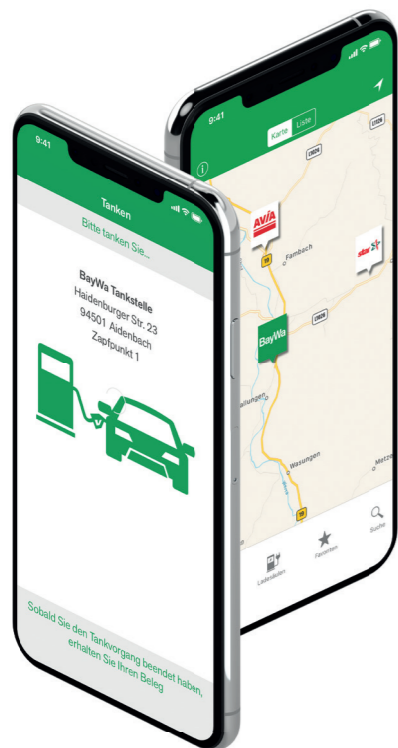

# 120

Tankstellen österreichweit einsetzbar

Akzeptanzstellen finden Sie unter [baywa-tankstellenfinder.de](http://baywa-tankstellenfinder.de)

### Die BayWa Tankkarten App.

Mit der BayWa Tankkarten App bezahlen Sie an allen BayWa Tankstellen sicher und bequem mit Ihrem Smartphone. Alles, was Sie dafür brauchen ist eine BayWa Tankkarte und ein Smartphone.