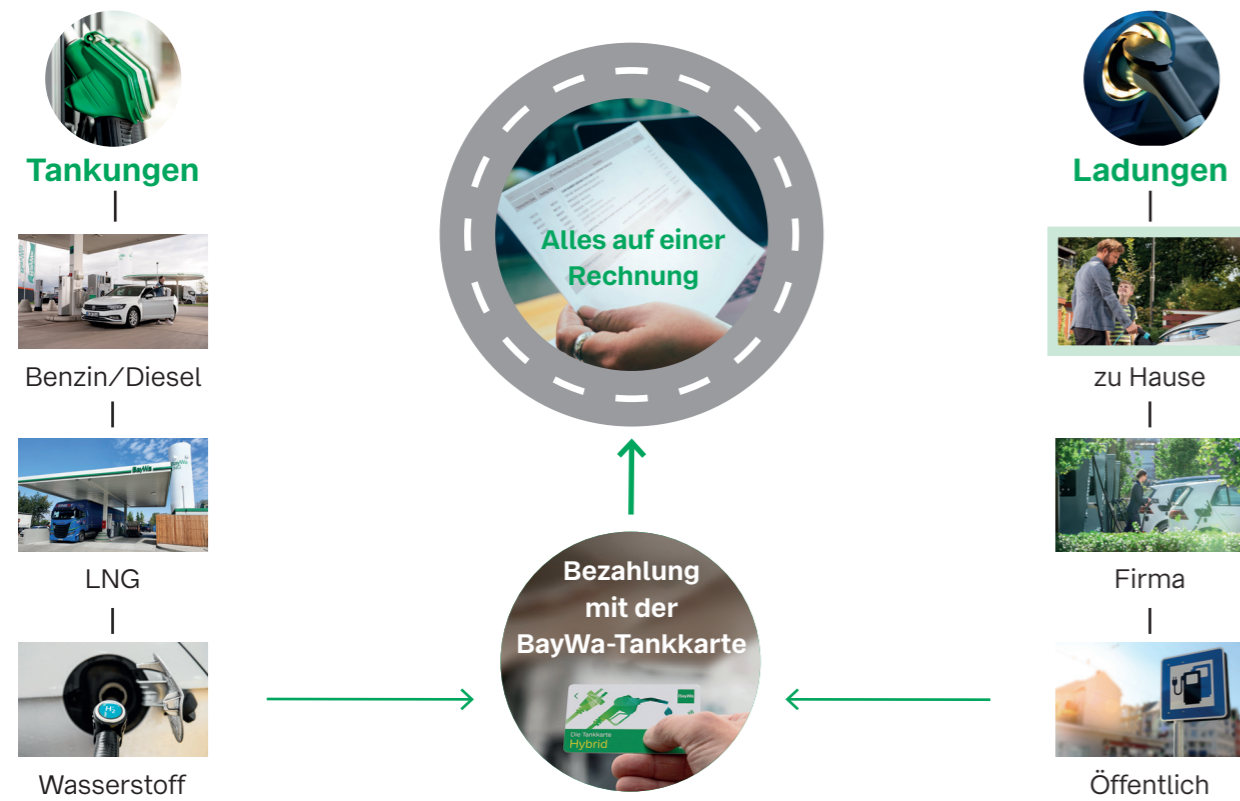

Alle Antriebsarten. Eine Rechnung. fleet@all für Ihren Fuhrpark.

Egal welchen Kraftstoff die Fahrzeuge Ihres Fuhrparks brauchen, BayWa fleet@all bietet Ihnen ein flexibles System, das es ermöglicht, alle Tank- und Ladevorgänge auf nur einer Abrechnung abzubilden. Ob an Tankstellen, an öffentlichen Ladestationen, in der Firma oder an der Ladestation zu Hause, spielt dabei keine Rolle.

Das fleet@home All-In-One-Abrechnungssystem für Flotten: