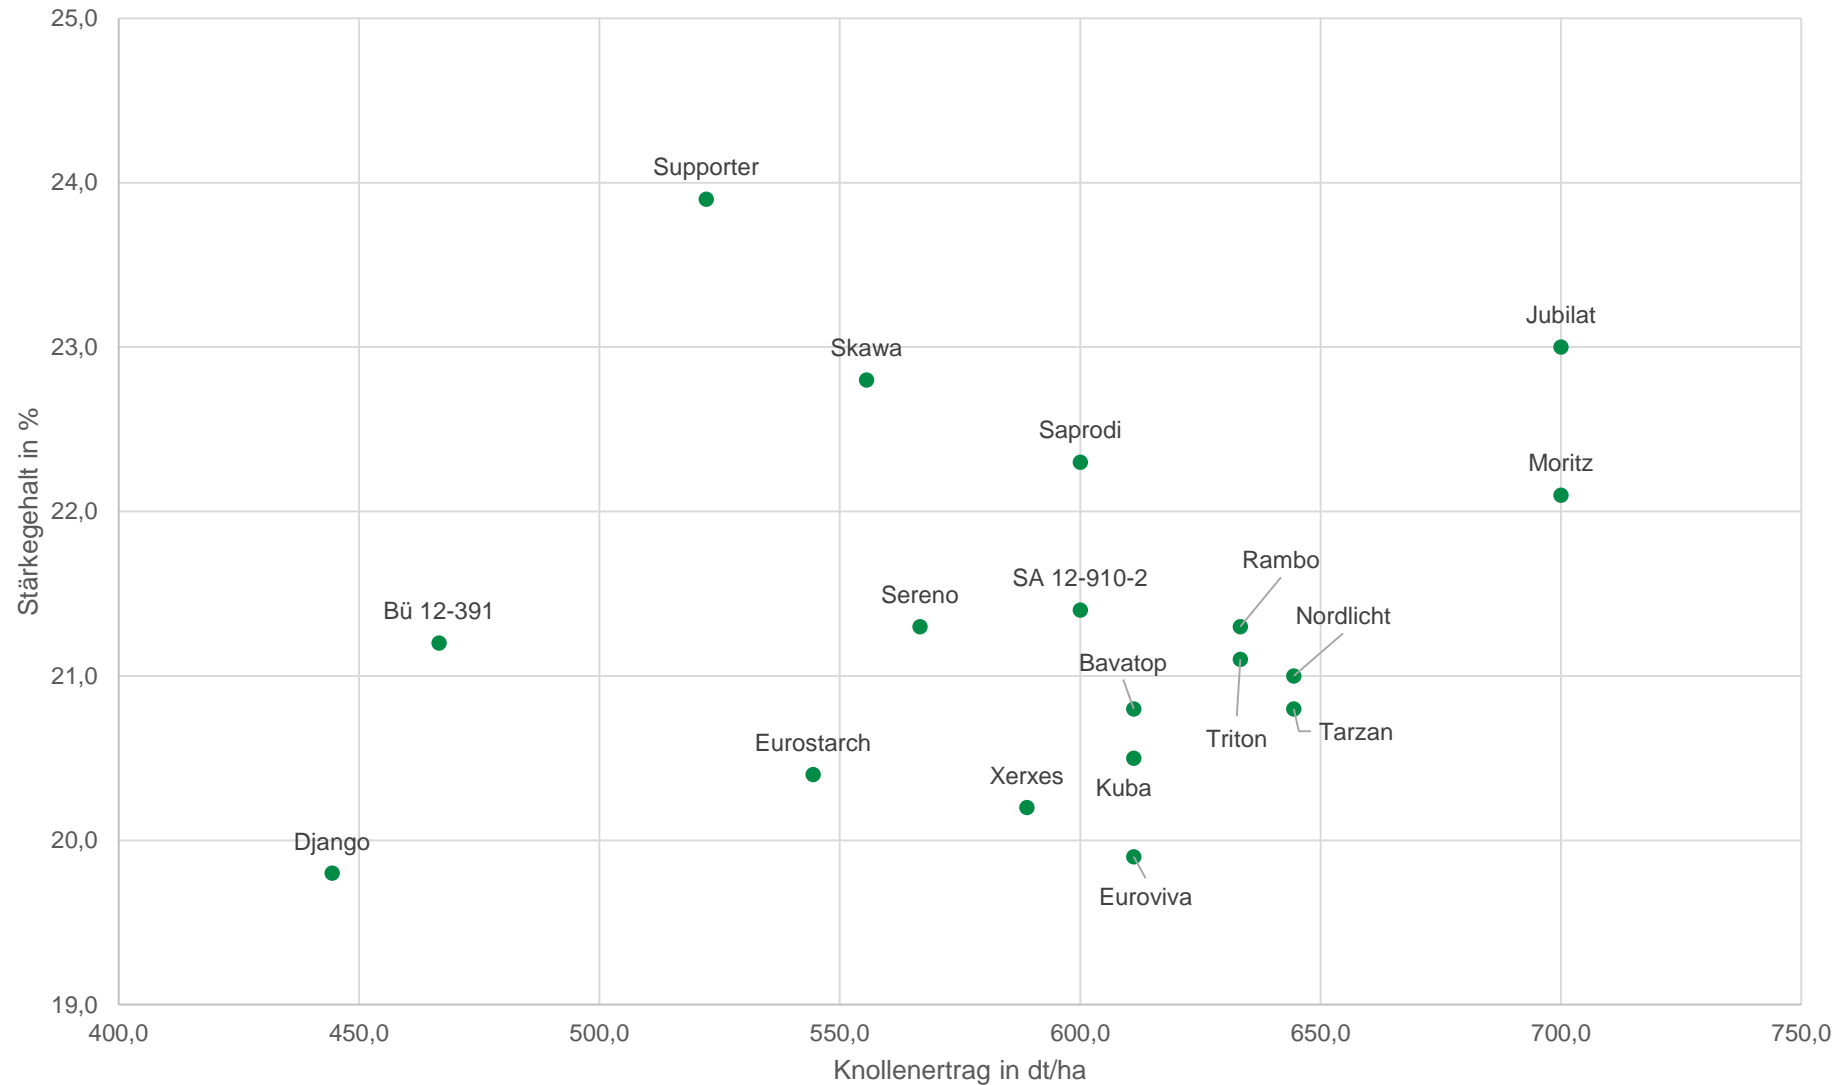

# Versuchsergebnisse Stärkekartoffelversuch Stärketag Schrobenhausen

Agrar OE Kartoffeln, Alexander Koch

# Ertragsergebnisse nicht berechnete Variante

## Hinweise

- Kein Exaktversuch – Praxisversuch!
- Rodedatum 14.09.2020
- Guter Stärkeertrag in dt/ha fast aller Sorten
- 2020 wenig Trockenstress
- Späte Sorten im Trend höher im Ertrag
- Jubilat als mittelfrühe Sorte sehr Ertragsstark – erneuter Ertragssieger bei nicht berechneter Variante