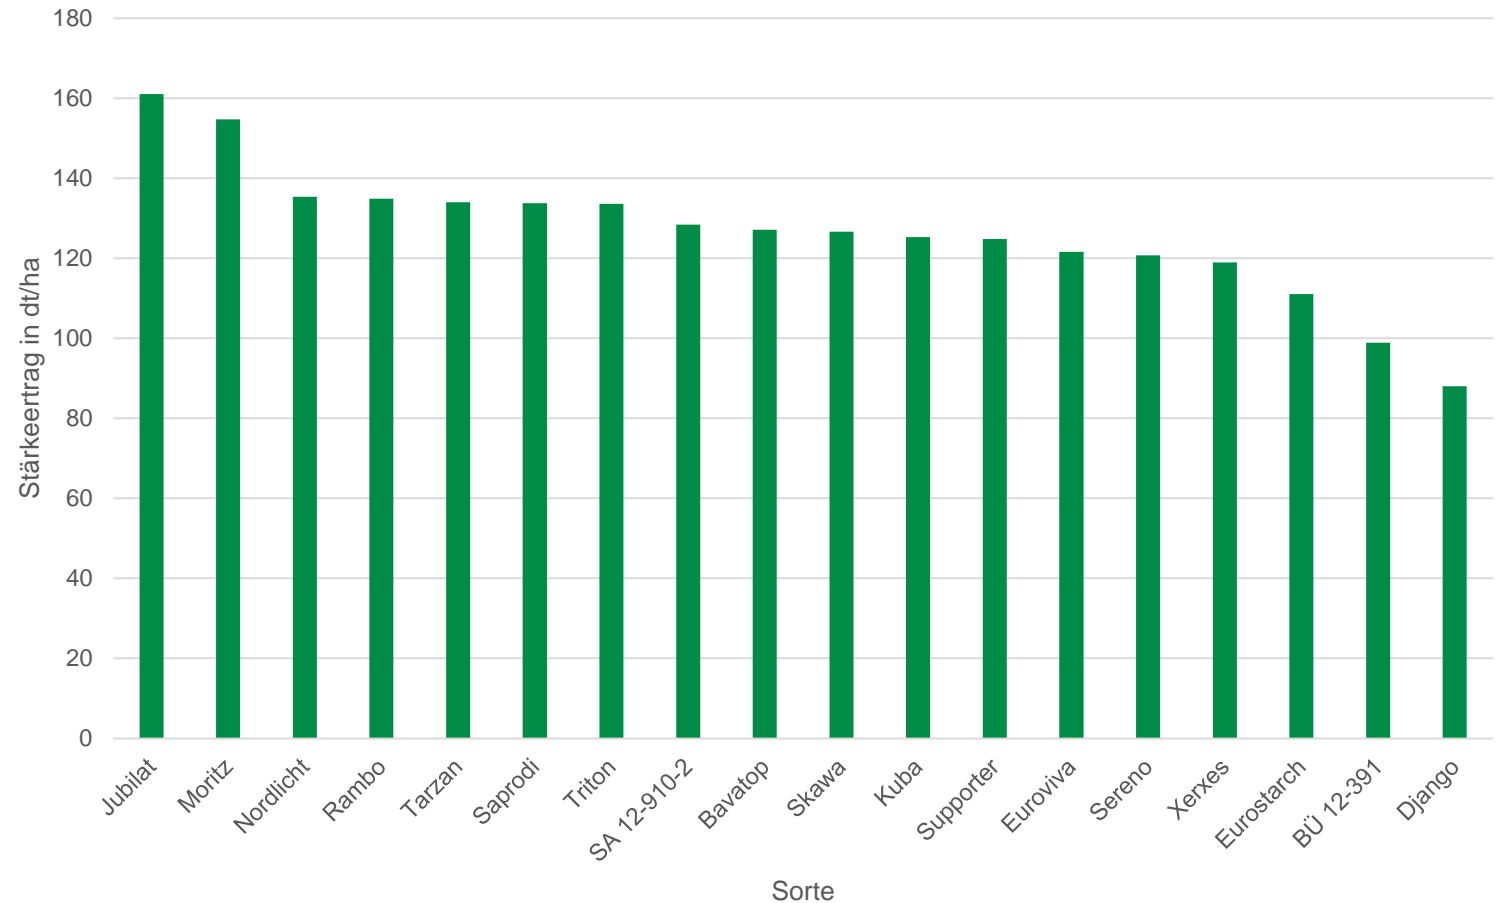

# Versuchsergebnisse Stärkekartoffelversuch Stärketag Schrobenhausen

Agrar OE Kartoffeln, Alexander Koch

# Ertragsergebnisse nicht berechnete Variante

## Hinweise

- Kein Exaktversuch – Praxisversuch!
- Rodedatum 14.09.2020
- Guter Stärkeertrag in dt/ha fast aller Sorten
- 2020 wenig Trockenstress
- Späte Sorten im Trend höher im Ertrag
- Jubilat als mittelfrühe Sorte sehr Ertragsstark – erneuter Ertragssieger bei nicht berechneter Variante