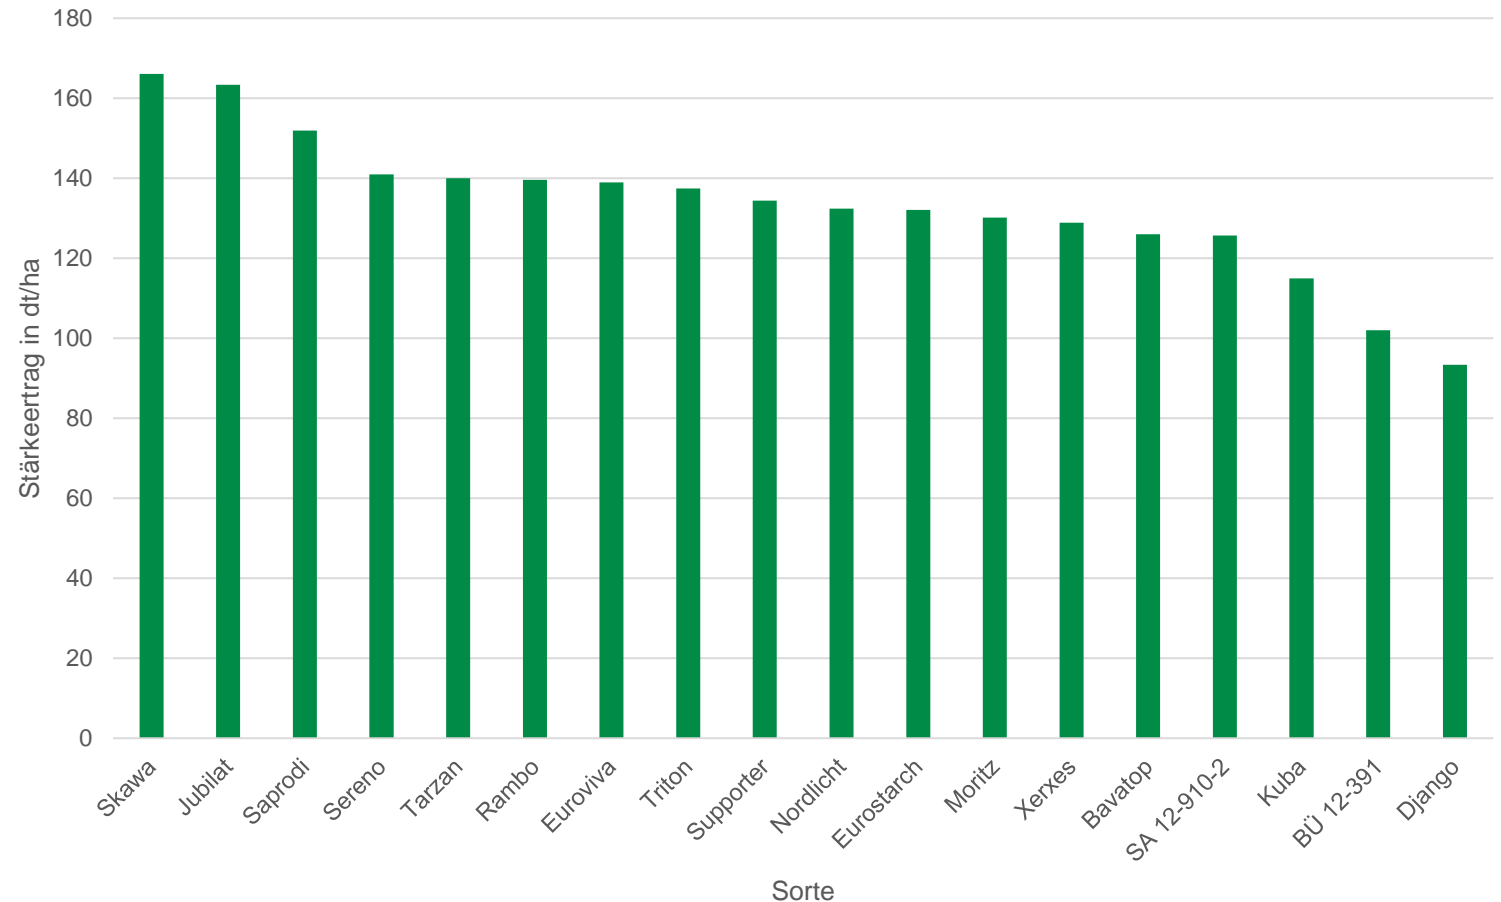

Ertragsergebnisse berechnete Variante

Hinweise

- Kein Exaktversuch – Praxisversuch!
- Rodedatum 14.09.2020
- Etwas höherer Stärkeertrag gegenüber nicht berechneter Variante
- Stärkegehalt etwas geringer durch höheren Knollenertrag (Verdünnungseffekt)
- Starke Stärkeertragseffekte durch Bewässerung bei Moritz (- 24,5 dt/ha) und Skawa (+ 39,4 dt/ha)
- Jubilat mit höchstem Verlust an Stärkegehalt (- 2,0 %) aber gutem Zuwachs an Knollenertrag (+ 77,8 dt/ha)
- Skawa hat durch Bewässerung extrem profitiert (+ 166,7 dt/ha Knollenertrag / + 0,2 % Stärke)