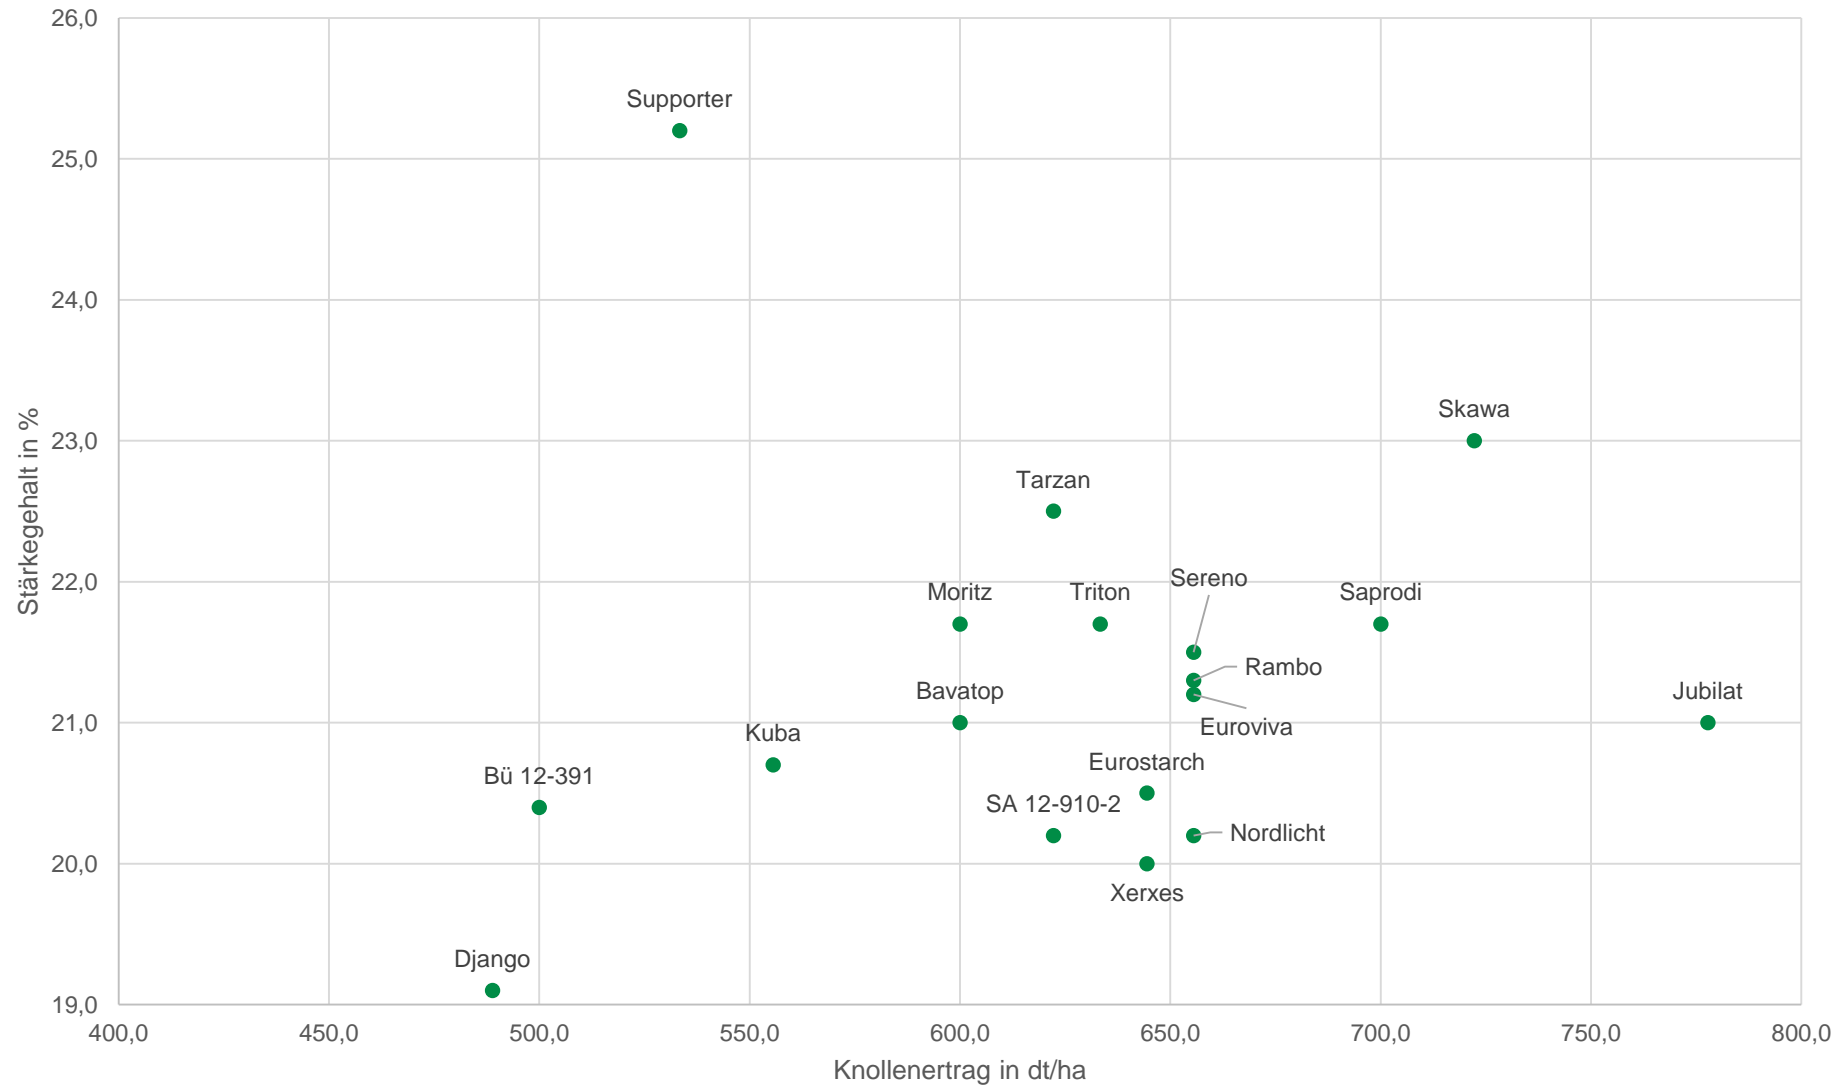

Ertragsergebnisse berechnete Variante