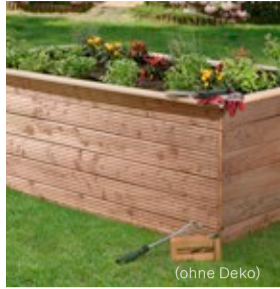

Holz-Hochbeet

Holzart: Lärche natur, Seitenwände aus Lärchenbrettern, fertig montiert, Bausatz inkl. Montagematerial sowie Gewebefolie und umlaufender Abschlussleiste (Handlauf), ohne Boden, B x T x H: 200 x 100 x 72 cm.

Art. Nr. 1577277

Zum Erklärvideo
Hochbeetbefüllung:

Top
Angebot