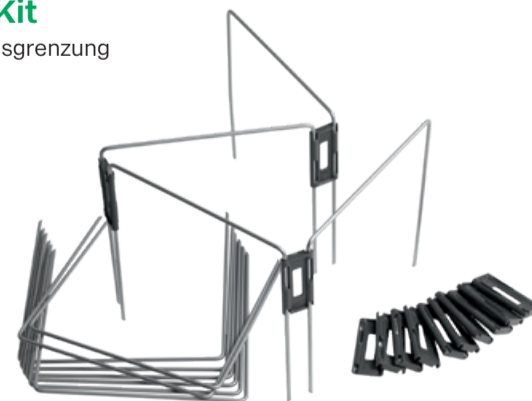

UVP* € 1.009,-
699,-

Husqvarna® Flächenbegrenzungs-Kit

Zur vorübergehenden flexiblen Ausgrenzung von z. B. Blumenwiesen, Neuansaat, usw. 1911482

Neu
39,99

i Weitere Modelle auf Anfrage. Passendes Zubehör für Ihren Mähroboter erhalten Sie in Ihrer BayWa Filiale oder unter baywa.de